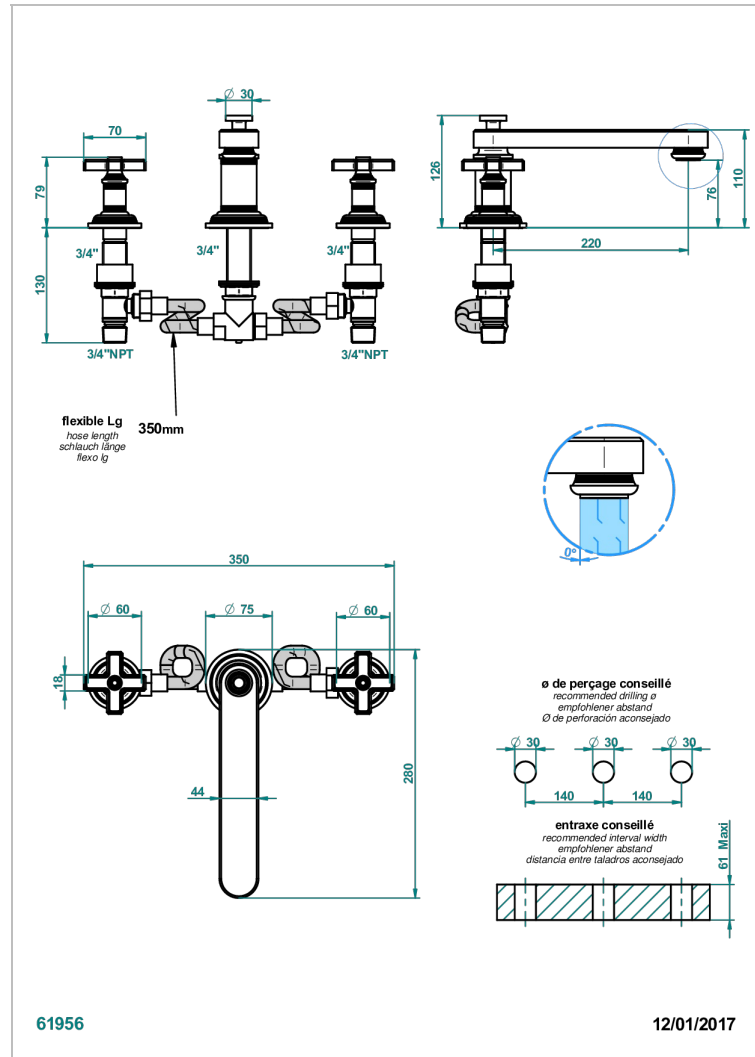

# WEST COAST WHITE ONYX

U9G-25SGB

THG<sup>®</sup>  
PARIS

3- Loch- Wannenfüllbatterie DN 20 zur Standmontage - Super Goliath niedrige Einlauf

## EIGENSCHAFTEN

- West Coast White Onyx
- 3- Loch- Wannenfüllbatterie DN 20 zur Standmontage - Super Goliath niedrige Einlauf