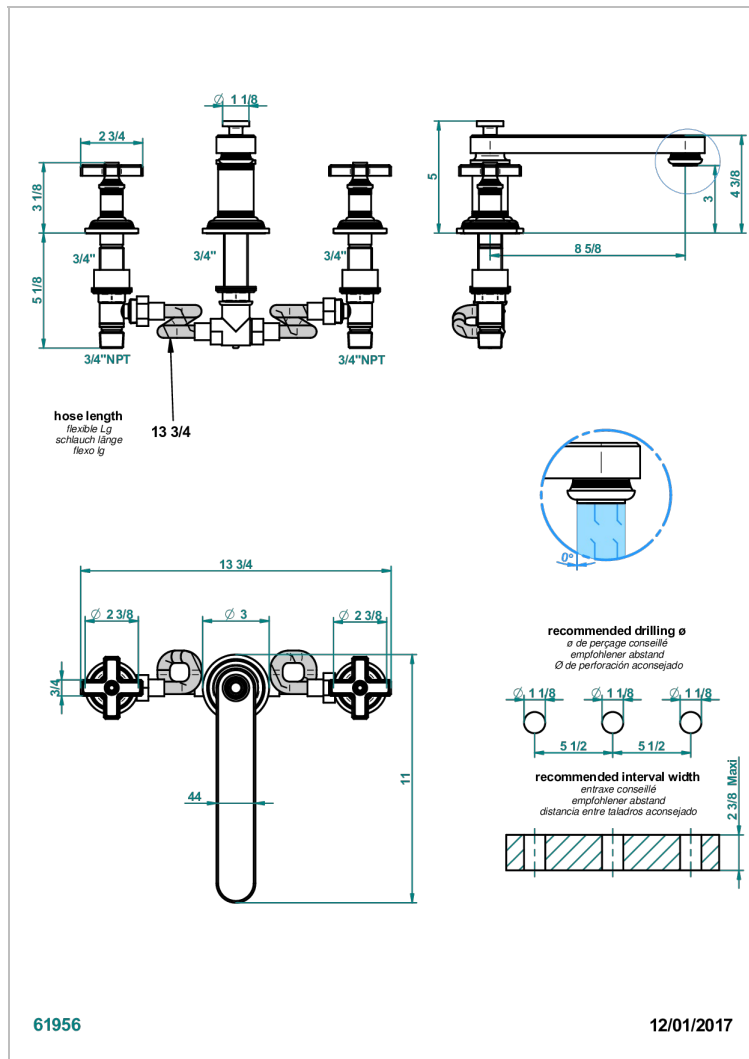

WEST COAST С РУЧКАМИ-КРЕСТИКАМИ С БЕЛЫМ ОНИКСОМ

THG[®]
PARIS

U9G-25SGB

Смеситель для ванны на 3 отверстия, устанавливаемый на борту - низкий излив СУПЕР ГОЛИАФ

ХАРАКТЕРИСТИКИ

- West coast с ручками-крестиками с белым ониксом
- Смеситель для ванны на 3 отверстия, устанавливаемый на борту - низкий излив СУПЕР ГОЛИАФ