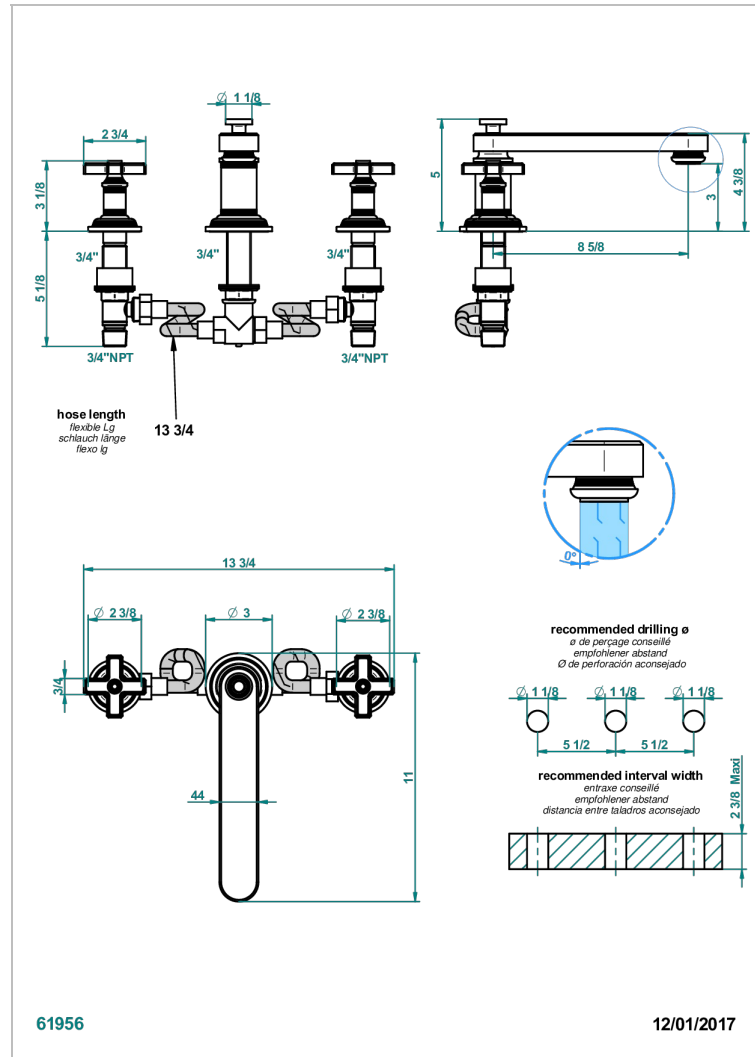

WEST COAST WHITE ONYX

U9G-25SGB

THG[®]
PARIS

3- Loch- Wannenfüllbatterie DN 20 zur Standmontage - Super Goliath niedrige Einlauf

EIGENSCHAFTEN

- West Coast White Onyx
- 3- Loch- Wannenfüllbatterie DN 20 zur Standmontage - Super Goliath niedrige Einlauf