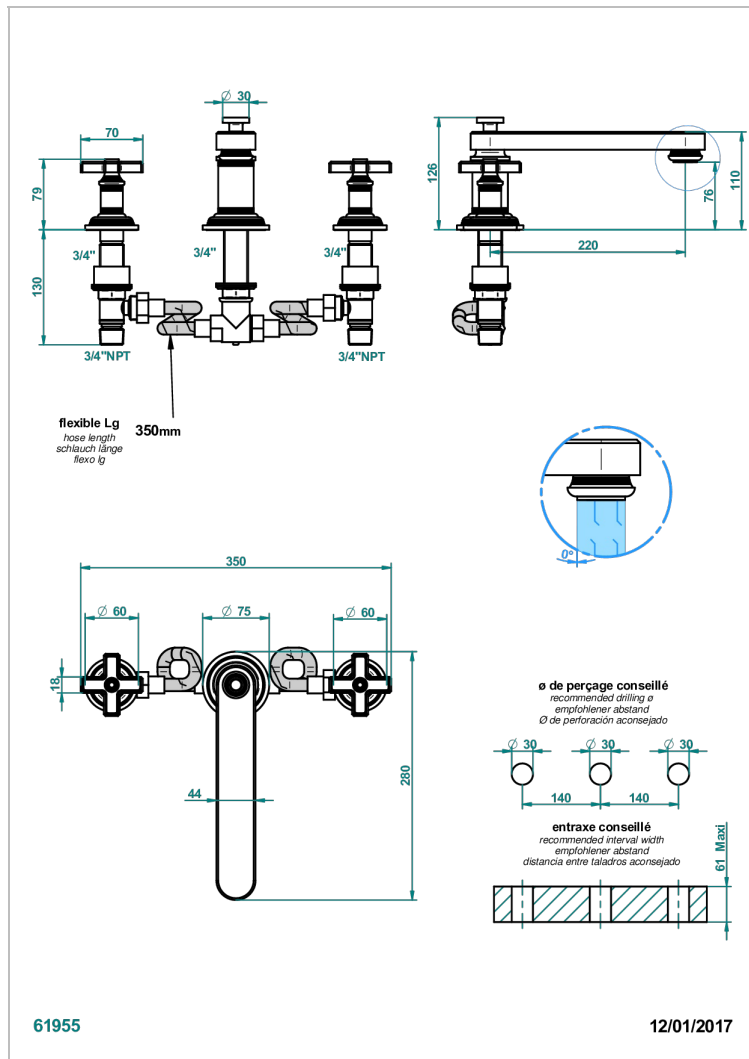

WEST COAST ONYX NOIR

U9E-25SGB

THG[®]
PARIS

Mélangeur de bain simple sur gorge avec bec super goliath modèle bas

CARACTÉRISTIQUES

- West Coast Onyx noir
- Mélangeur de bain simple sur gorge avec bec super goliath modèle bas