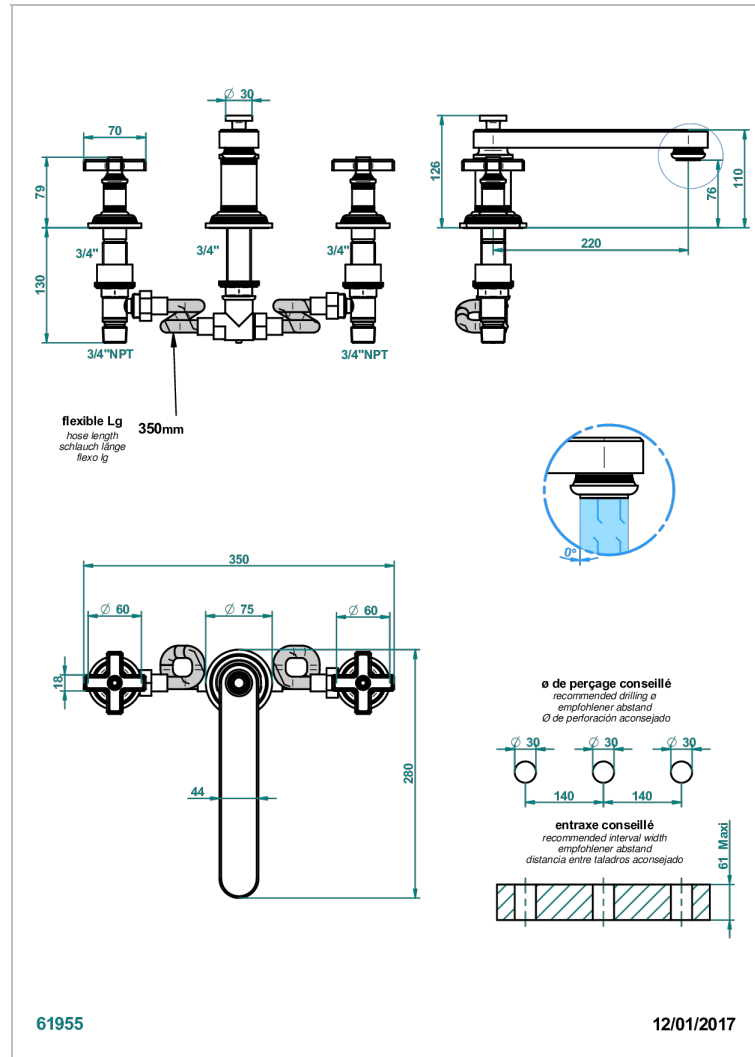

WEST COAST BLACK ONYX

U9E-25SGB

THG[®]
PARIS

3- Loch- Wannenfüllbatterie DN 20 zur Standmontage - Super Goliath niedrige Einlauf

EIGENSCHAFTEN

- West Coast Black Onyx
- 3- Loch- Wannenfüllbatterie DN 20 zur Standmontage - Super Goliath niedrige Einlauf