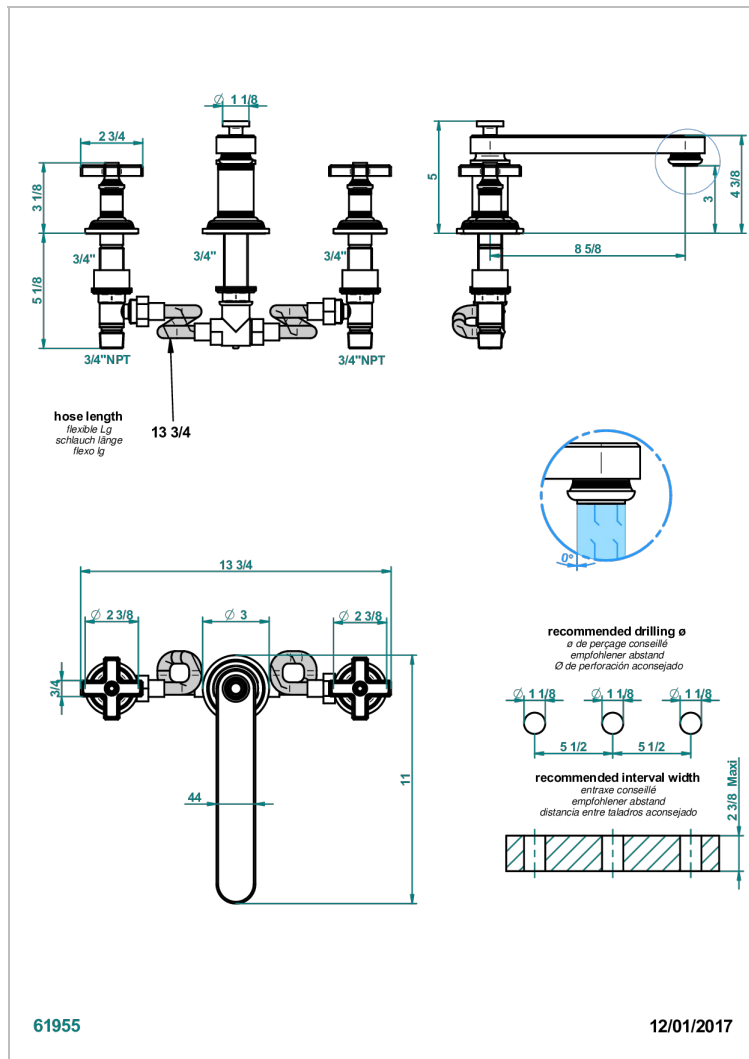

WEST COAST ONYX NOIR

U9E-25SGB

Mélangeur de bain simple sur gorge avec bec super goliath modèle bas

THG[®]
PARIS

CARACTÉRISTIQUES

- West Coast Onyx noir
- Mélangeur de bain simple sur gorge avec bec super goliath modèle bas