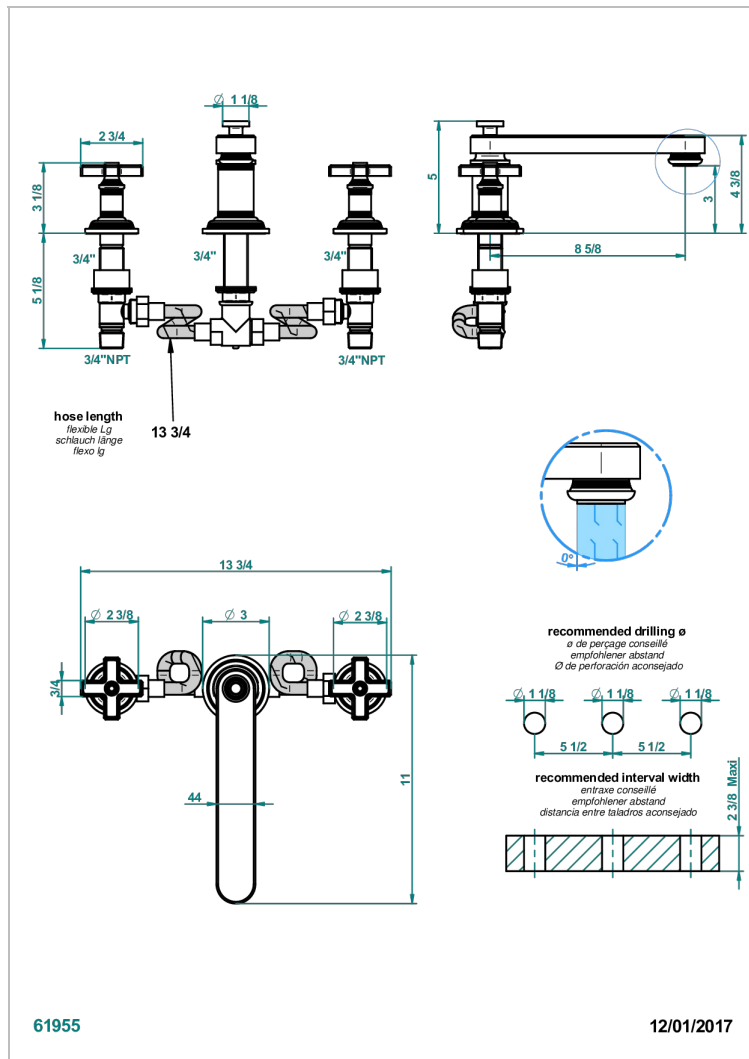

WEST COAST BLACK ONYX

U9E-25SGB

THG
PARIS

3- Loch- Wannenfüllbatterie DN 20 zur Standmontage - Super Goliath niedrige Einlauf

EIGENSCHAFTEN

- West Coast Black Onyx
- 3- Loch- Wannenfüllbatterie DN 20 zur Standmontage - Super Goliath niedrige Einlauf