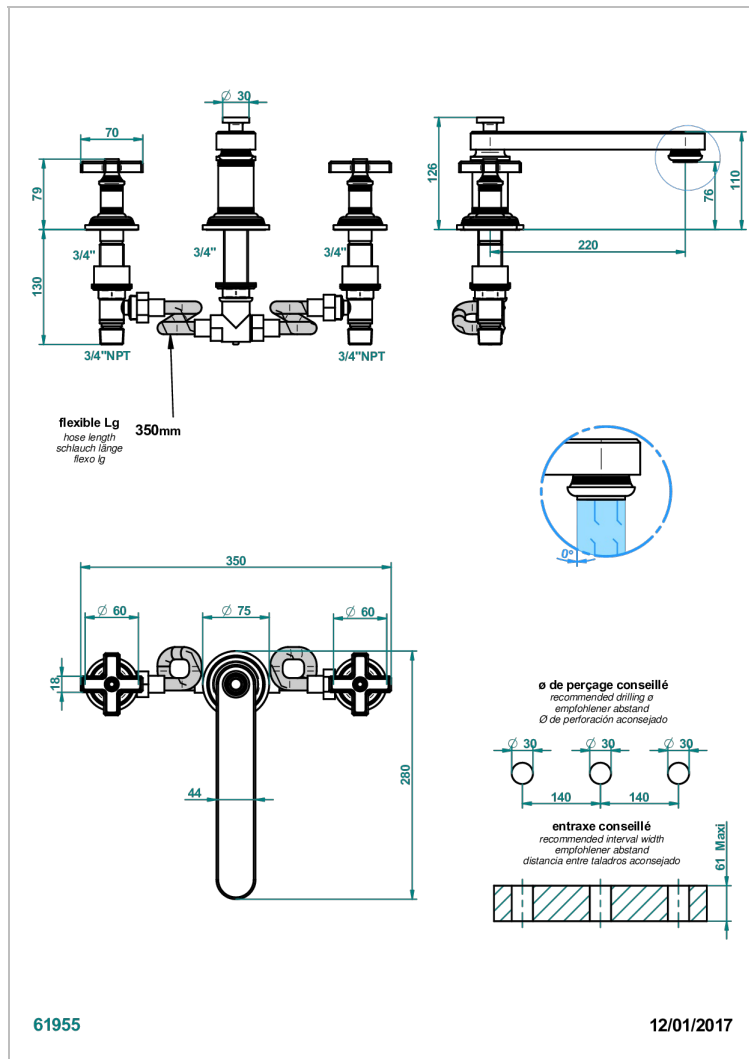

# WEST COAST С РУЧКАМИ-КРЕСТИКАМИ С ЧЕРНЫМ ОНИКСОМ

THG  
PARIS

U9E-25SGB

Смеситель для ванны на 3 отверстия, устанавливаемый на борту - низкий излив СУПЕР ГОЛИАФ

## ХАРАКТЕРИСТИКИ

- West coast с ручками-крестиками с чёрным ониксом
- Смеситель для ванны на 3 отверстия, устанавливаемый на борту - низкий излив СУПЕР ГОЛИАФ