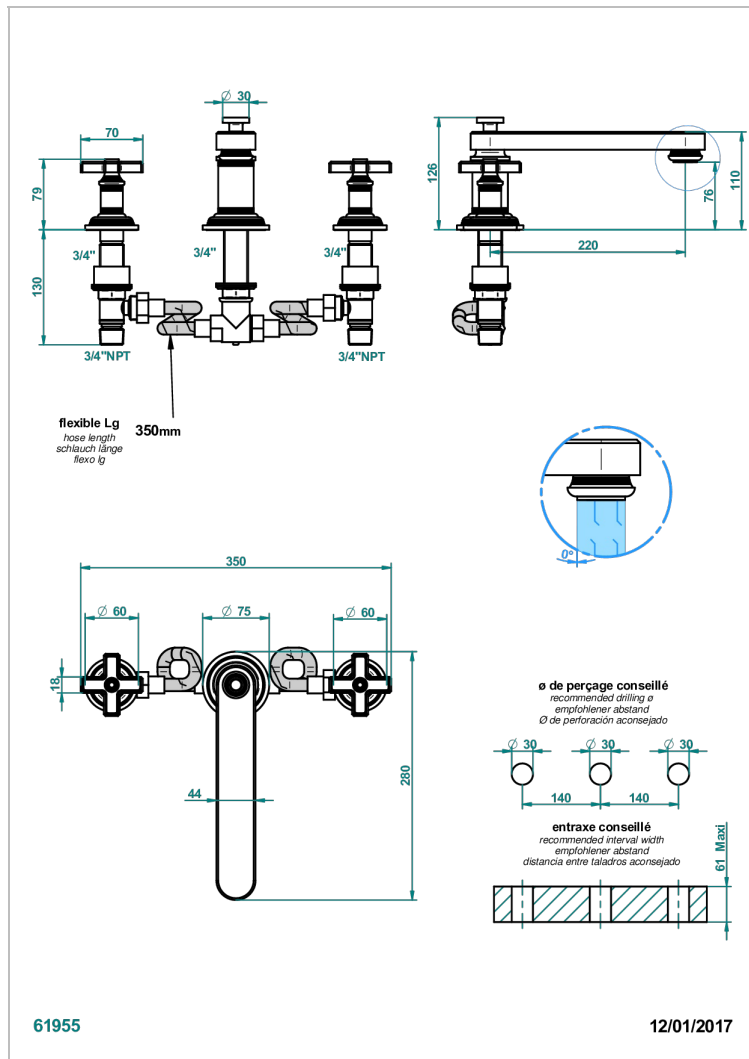

# WEST COAST ONYX NOIR

U9E-25SGB

THG<sup>®</sup>  
PARIS

Mélangeur de bain simple sur gorge avec bec super goliath modèle bas

## CARACTÉRISTIQUES

- West Coast Onyx noir
- Mélangeur de bain simple sur gorge avec bec super goliath modèle bas