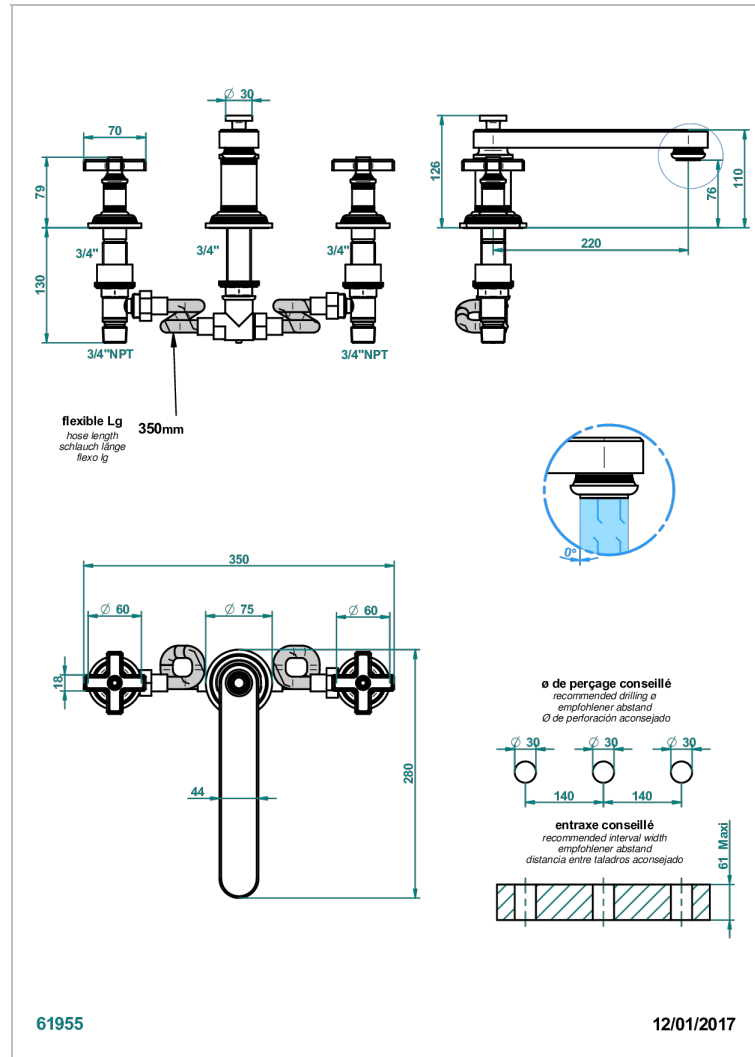

# WEST COAST BLACK ONYX

U9E-25SGB

THG<sup>®</sup>  
PARIS

3- Loch- Wannenfüllbatterie DN 20 zur Standmontage - Super Goliath niedrige Einlauf

## EIGENSCHAFTEN

- West Coast Black Onyx
- 3- Loch- Wannenfüllbatterie DN 20 zur Standmontage - Super Goliath niedrige Einlauf