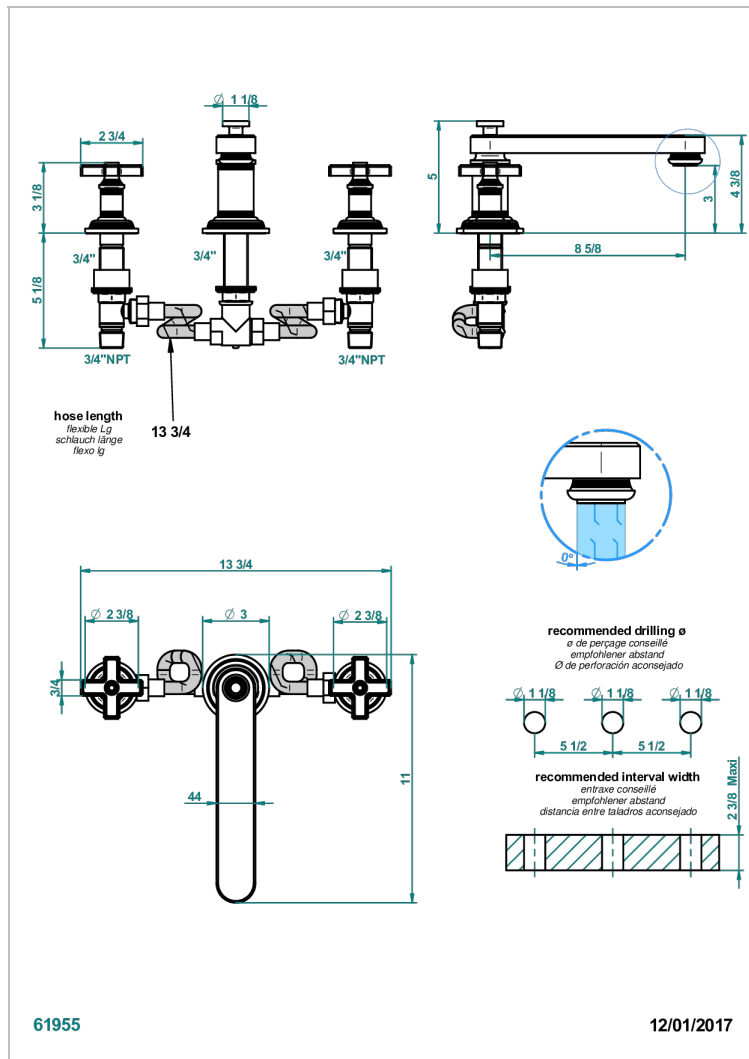

# WEST COAST С РУЧКАМИ-КРЕСТИКАМИ С ЧЕРНЫМ ОНИКСОМ

THG<sup>®</sup>  
PARIS

U9E-25SGB

Смеситель для ванны на 3 отверстия, устанавливаемый на борту - низкий излив СУПЕР ГОЛИАФ

## ХАРАКТЕРИСТИКИ

- West coast с ручками-крестиками с чёрным ониксом
- Смеситель для ванны на 3 отверстия, устанавливаемый на борту - низкий излив СУПЕР ГОЛИАФ