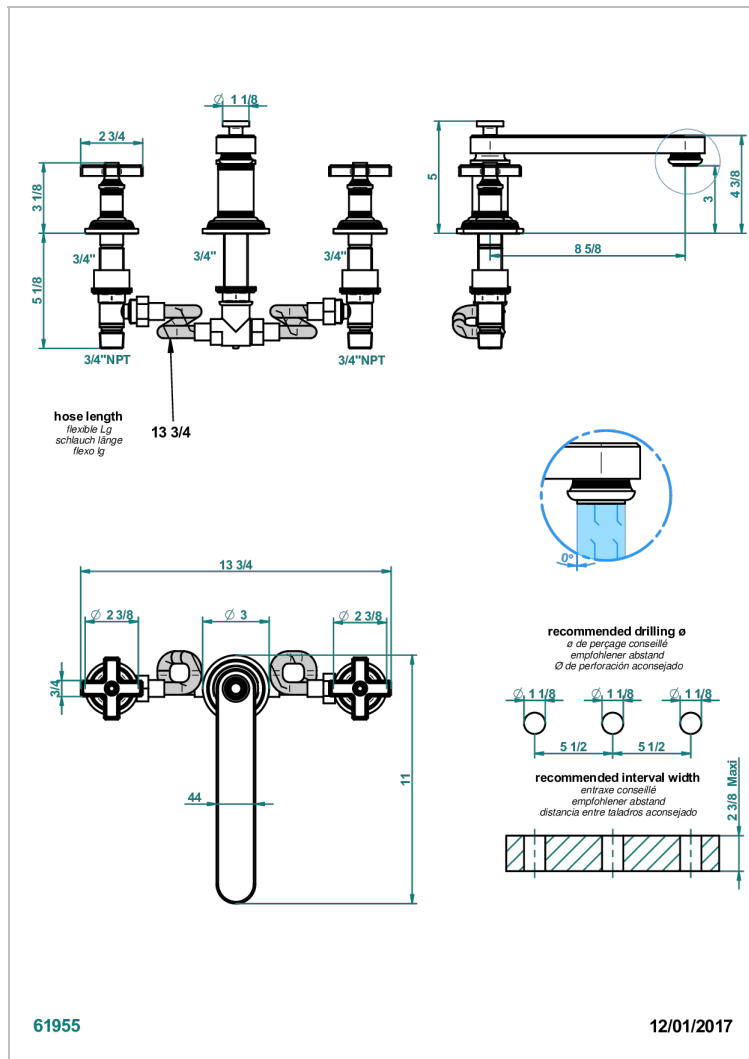

# WEST COAST ONYX NOIR

U9E-25SGB

Mélangeur de bain simple sur gorge avec bec super goliath modèle bas

THG  
PARIS

## CARACTÉRISTIQUES

- West Coast Onyx noir
- Mélangeur de bain simple sur gorge avec bec super goliath modèle bas