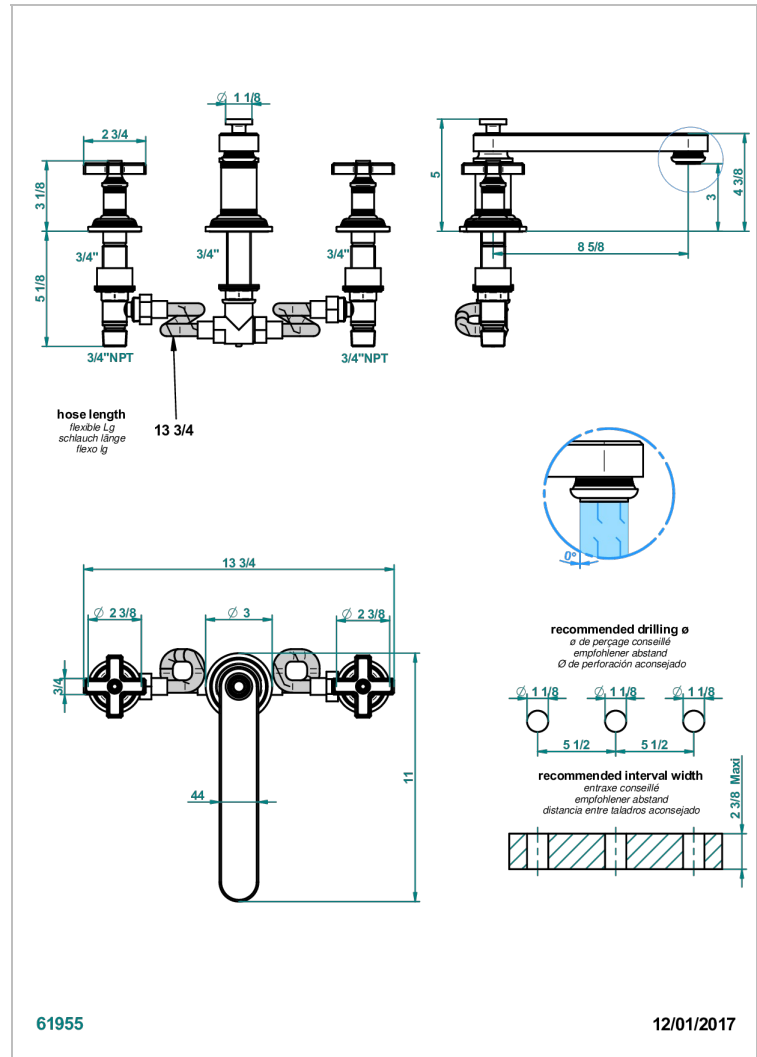

## 特色

- West Coast Black Onyx
- 超大喷嘴台式浴缸龙头，矮款