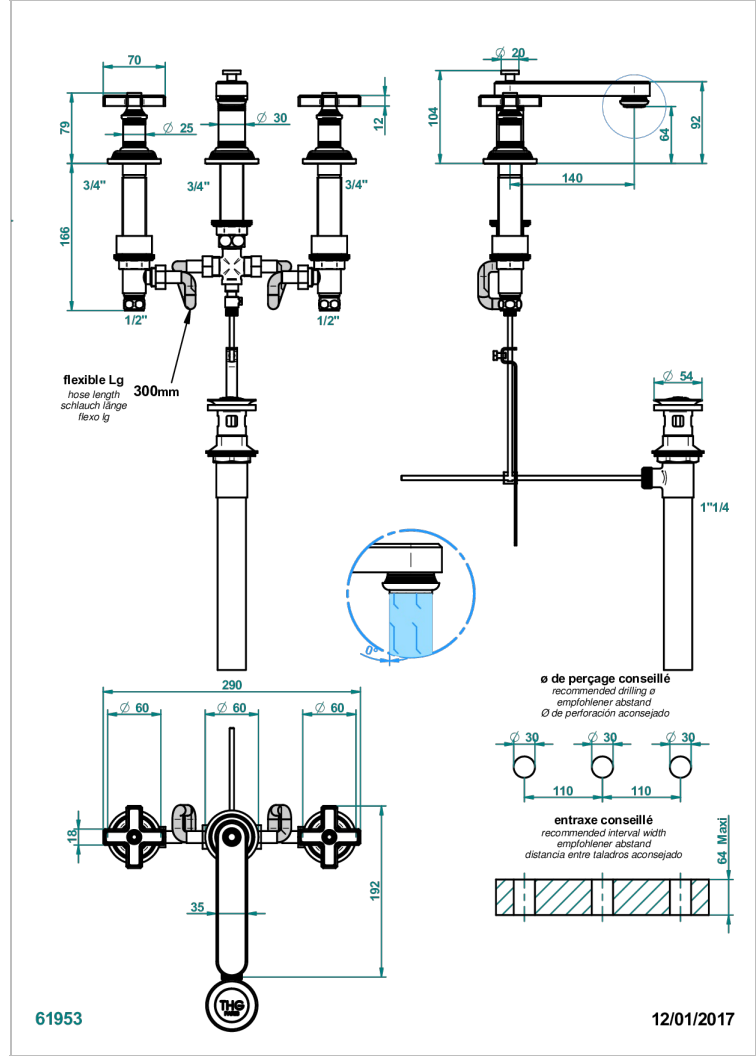

WEST COAST ONYX BLANC

U9G-151M/US

Mélangeur de lavabo 3 trous avec vidage, serrage marbre, standard américain

THG[®]
PARIS

CARACTÉRISTIQUES

- Laiton sans plomb
- Têtes à disques céramique 1/2" 1/4 tour
- Aérateur-mousseur
- Adapté pour les plans vasques grande épaisseur
- Vidage et raccords aux standards US
- Éléments en onyx blanc