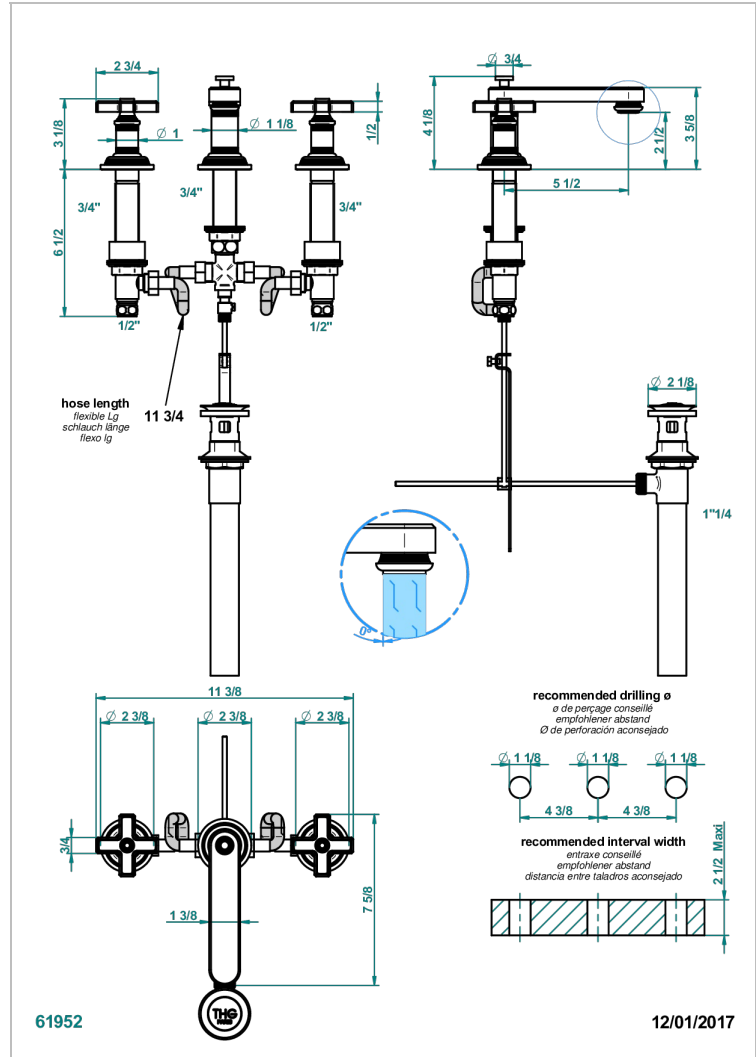

WEST COAST ONYX NOIR

U9E-151M/US

Mélangeur de lavabo 3 trous avec vidage, serrage marbre, standard américain

THG[®]
PARIS

CARACTÉRISTIQUES

- Laiton sans plomb
- Têtes à disques céramique 1/2" 1/4 tour
- Aérateur-mousseur
- Adapté pour les plans vasques grande épaisseur
- Vidage et raccords aux standards US
- Éléments en onyx noir