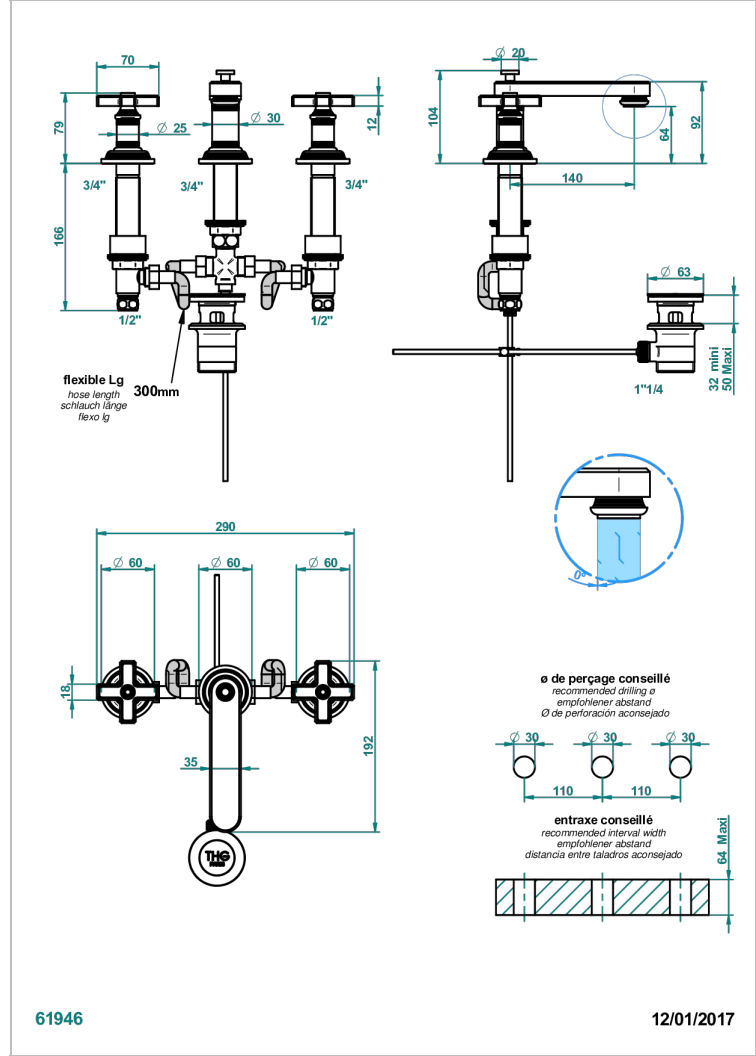

WEST COAST ONYX NOIR

U9E-151M

Mélangeur de lavabo 3 trous avec vidage, pour serrage marbre

THG[®]
PARIS

CARACTÉRISTIQUES

- Laiton sans plomb
- Têtes à disques céramique 1/2" 1/4 tour
- Aérateur-mousseur
- Fourni avec vidage à tirette 1 1/4"
- Adapté pour les plans vasques grande épaisseur
- Eléments en onyx noir
- ACS : 18ACCLY393
- NF : NF EN 200 - IA - Chrome
- SVGW-SSIGE : 1901-6813