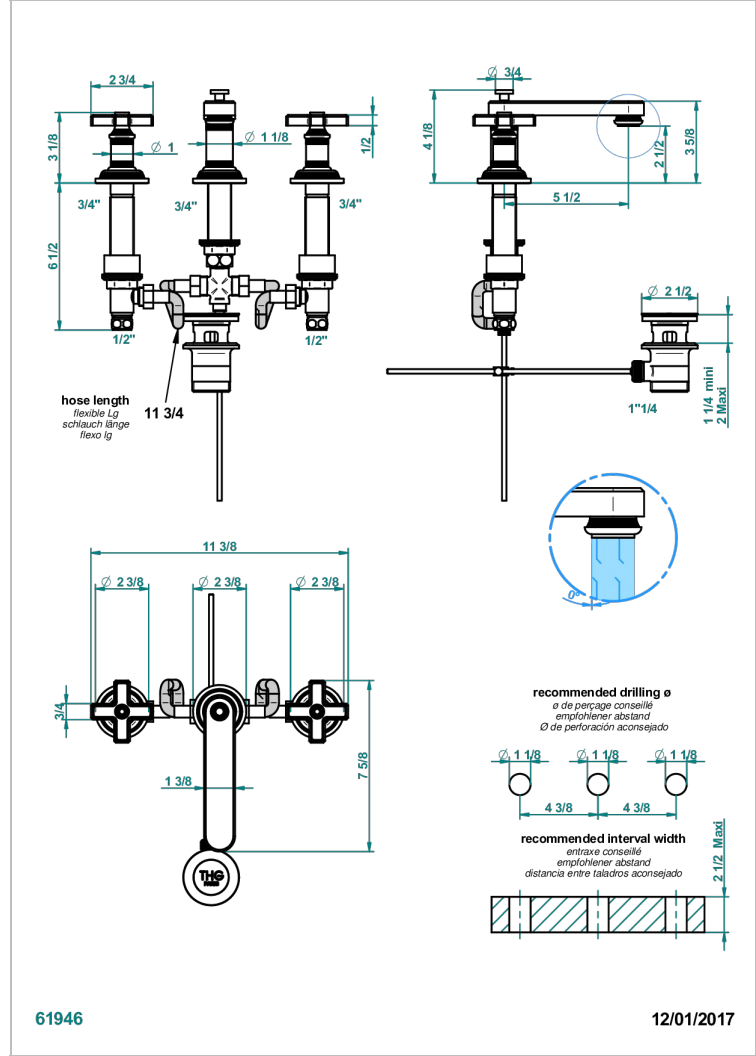

# WEST COAST ONYX NOIR

U9E-151M

Mélangeur de lavabo 3 trous avec vidage, pour serrage marbre

THG<sup>®</sup>  
PARIS

## CARACTÉRISTIQUES

- Laiton sans plomb
- Têtes à disques céramique 1/2" 1/4 tour
- Aérateur-mousseur
- Fourni avec vidage à tirette 1 1/4"
- Adapté pour les plans vasques grande épaisseur
- Eléments en onyx noir
- ACS : 18ACCLY393
- NF : NF EN 200 - IA - Chrome
- SVGW-SSIGE : 1901-6813