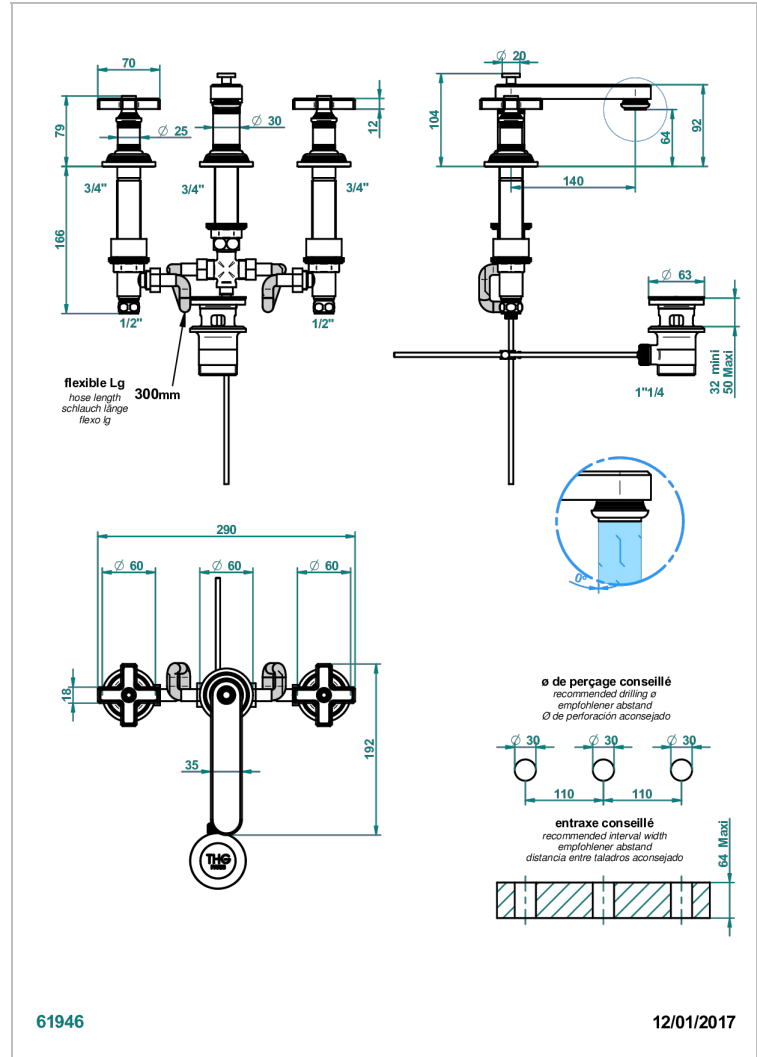

WEST COAST ONYX NOIR

U9E-151M

Mélangeur de lavabo 3 trous avec vidage, pour serrage marbre

THG[®]
PARIS

CARACTÉRISTIQUES

- Laiton sans plomb
- Têtes à disques céramique 1/2" 1/4 tour
- Aérateur-mousseur
- Fourni avec vidage à tirette 1 1/4"
- Adapté pour les plans vasques grande épaisseur
- Eléments en onyx noir
- ACS : 18ACCLY393
- NF : NF EN 200 - IA - Chrome
- SVGW-SSIGE : 1901-6813