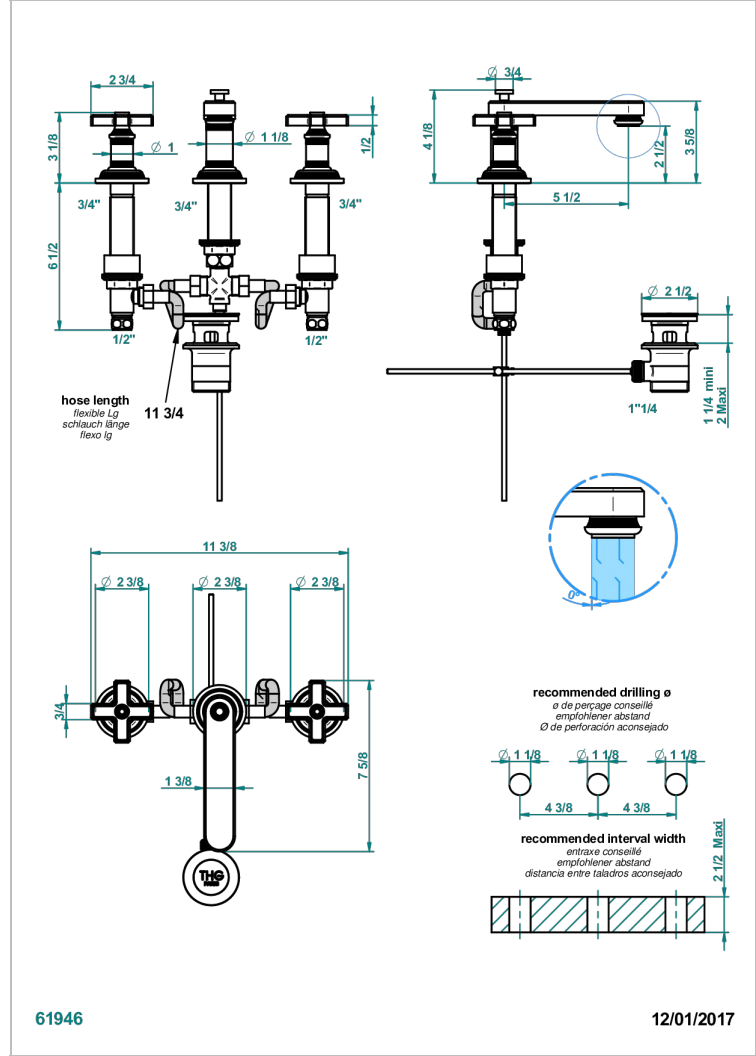

WEST COAST ONYX NOIR

U9E-151M

Mélangeur de lavabo 3 trous avec vidage, pour serrage marbre

THG[®]
PARIS

CARACTÉRISTIQUES

- Laiton sans plomb
- Têtes à disques céramique 1/2" 1/4 tour
- Aérateur-mousseur
- Fourni avec vidage à tirette 1 1/4"
- Adapté pour les plans vasques grande épaisseur
- Eléments en onyx noir
- ACS : 18ACCLY393
- NF : NF EN 200 - IA - Chrome
- SVGW-SSIGE : 1901-6813