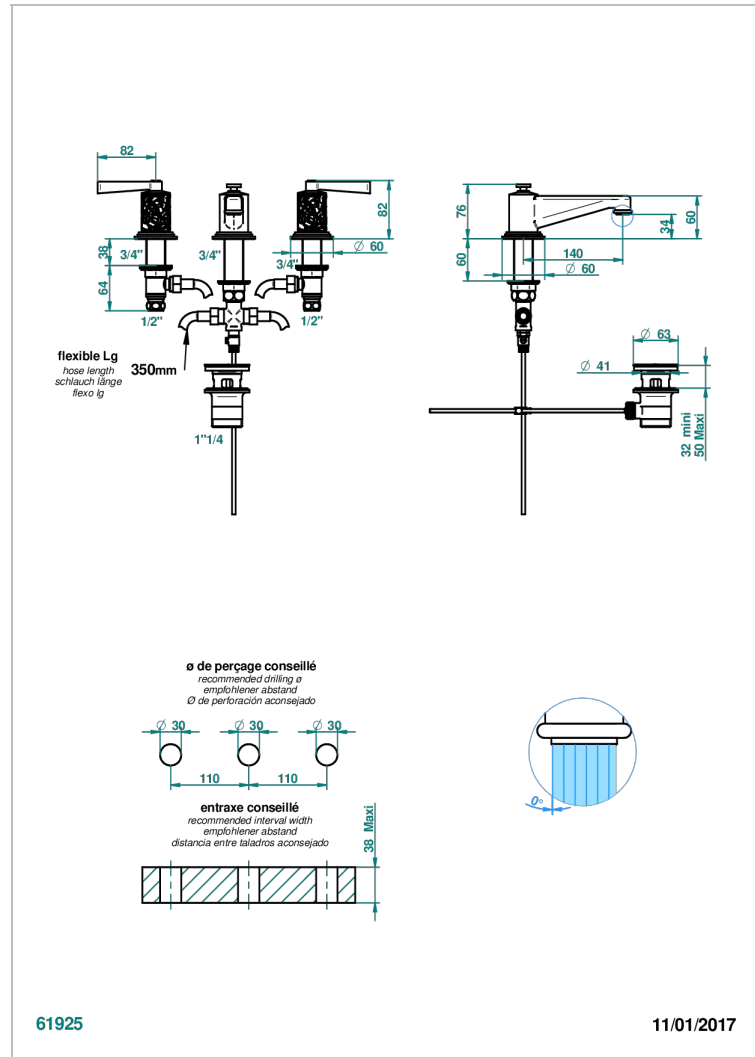

# FROUFROU A MANETTES

G2P-151/W

Mélangeur de lavabo 3 trous avec vidage - certifié WRAS

THG<sup>®</sup>  
PARIS

## CARACTÉRISTIQUES

- WRAS : 2109366

Vieux nickel - H28