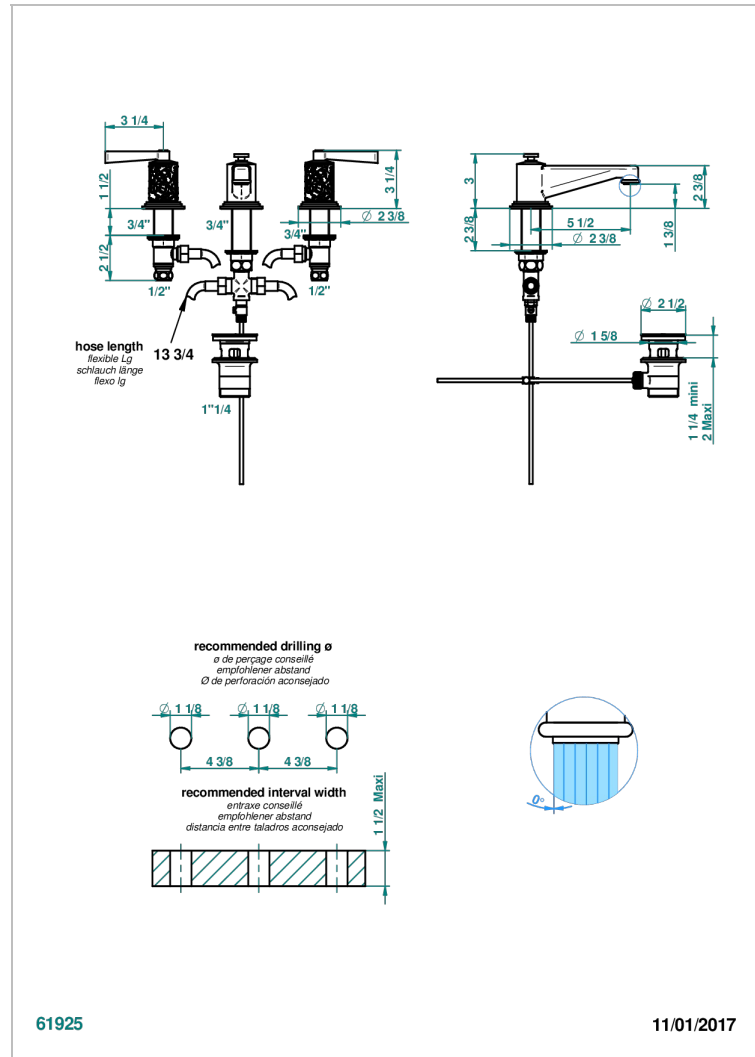

FROUFROU A MANETTES

G2P-151/W

Mélangeur de lavabo 3 trous avec vidage - certifié WRAS

THG[®]
PARIS

CARACTÉRISTIQUES

- WRAS : 2109366

CERTIFICATIONS

FINITIONS DISPONIBLES

Vieux nickel - H28