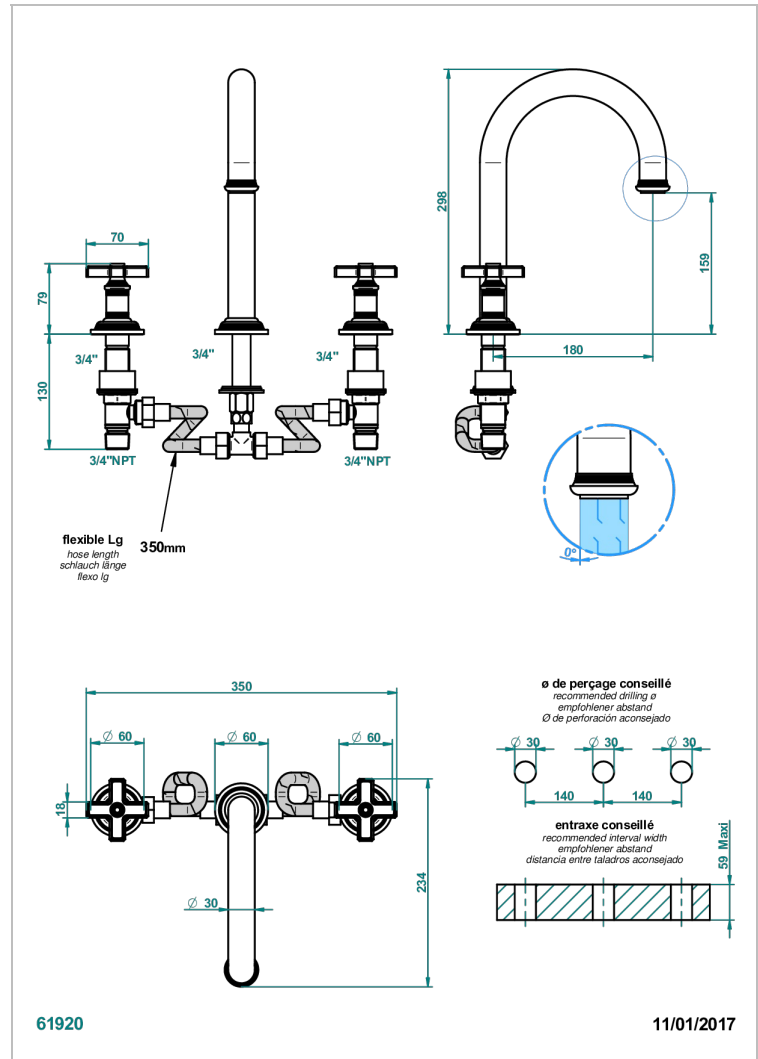

# WEST COAST ONYX BLANC

U9G-25SGHUS

THG<sup>®</sup>  
PARIS

Mélangeur de bain simple sur gorge super goliath, bec haut - standard américain -

## CARACTÉRISTIQUES

- West Coast Onyx blanc
- Mélangeur de bain simple sur gorge super goliath, bec haut - standard américain -