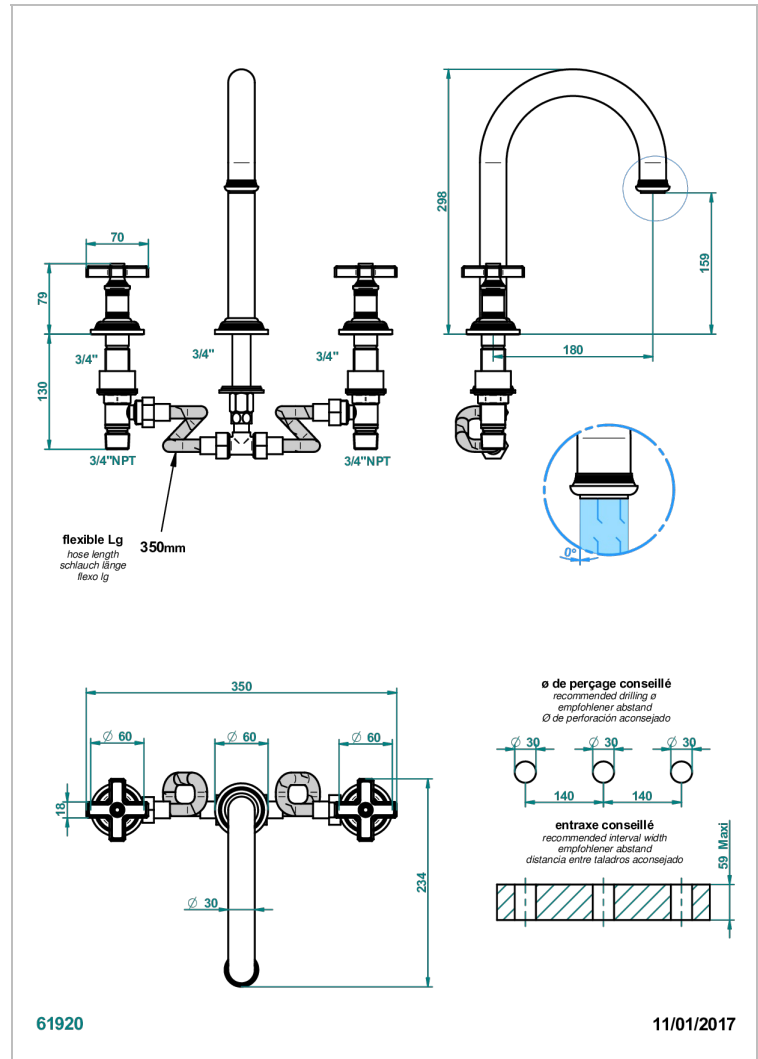

# WEST COAST WHITE ONYX

U9G-25SGHUS

THG  
PARIS

Mélangeur de bain simple sur gorge super goliath, bec haut - standard américain -

## CARACTERÍSTICAS

- West Coast White Onyx
- Mélangeur de bain simple sur gorge super goliath, bec haut - standard américain -