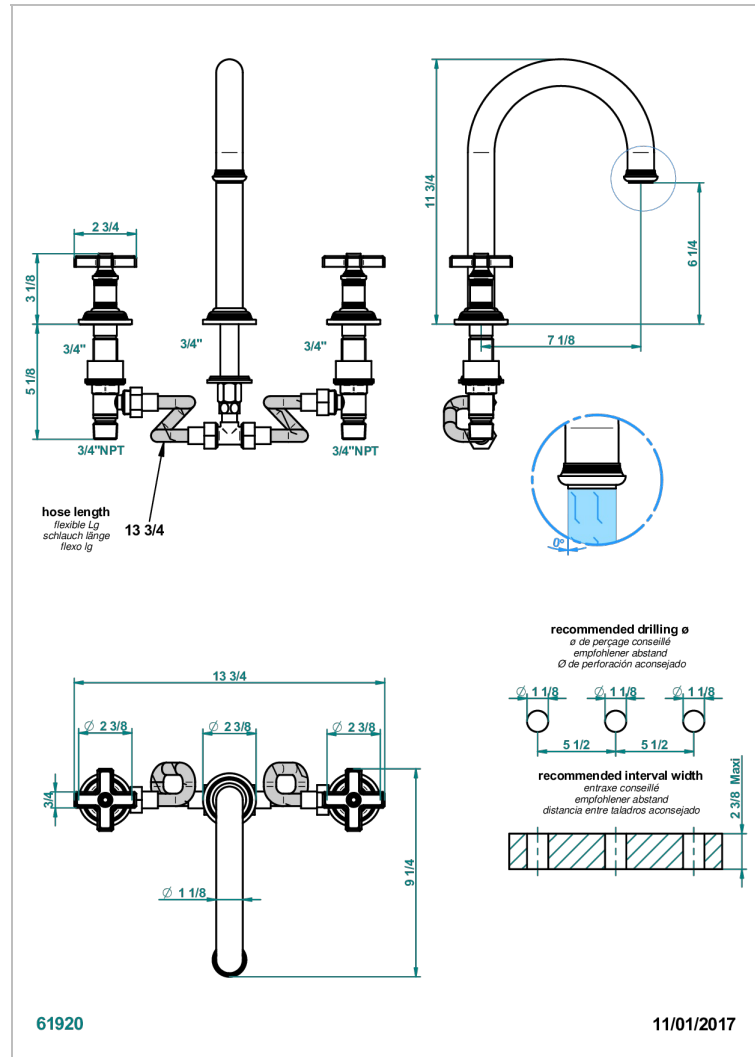

WEST COAST ONYX BLANC

U9G-25SGHUS

THG
PARIS

Mélangeur de bain simple sur gorge super goliath, bec haut - standard américain -

CARACTÉRISTIQUES

- West Coast Onyx blanc
- Mélangeur de bain simple sur gorge super goliath, bec haut - standard américain -