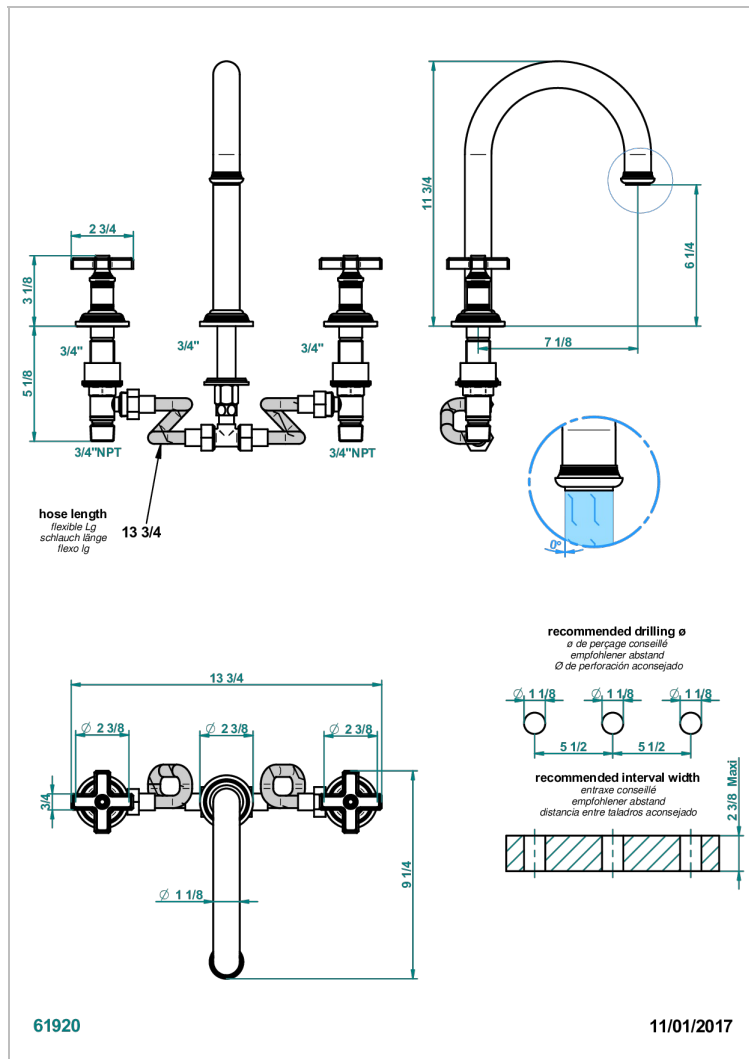

WEST COAST WHITE ONYX

U9G-25SGHUS

THG
PARIS

Mélangeur de bain simple sur gorge super goliath, bec haut - standard américain -

CARACTERÍSTICAS

- West Coast White Onyx
- Mélangeur de bain simple sur gorge super goliath, bec haut - standard américain -