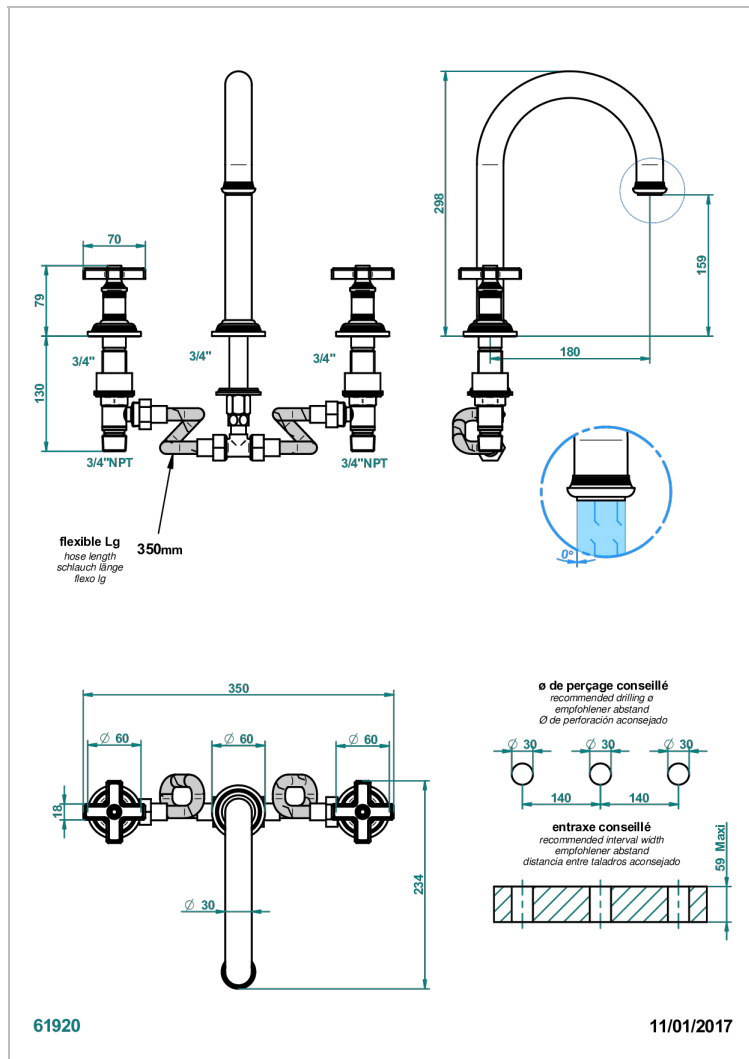

# WEST COAST ONYX BLANC

U9G-25SGH

THG<sup>®</sup>  
PARIS

Mélangeur de bain simple sur gorge avec bec super goliath modèle haut

## CARACTÉRISTIQUES

- West Coast Onyx blanc
- Mélangeur de bain simple sur gorge avec bec super goliath modèle haut