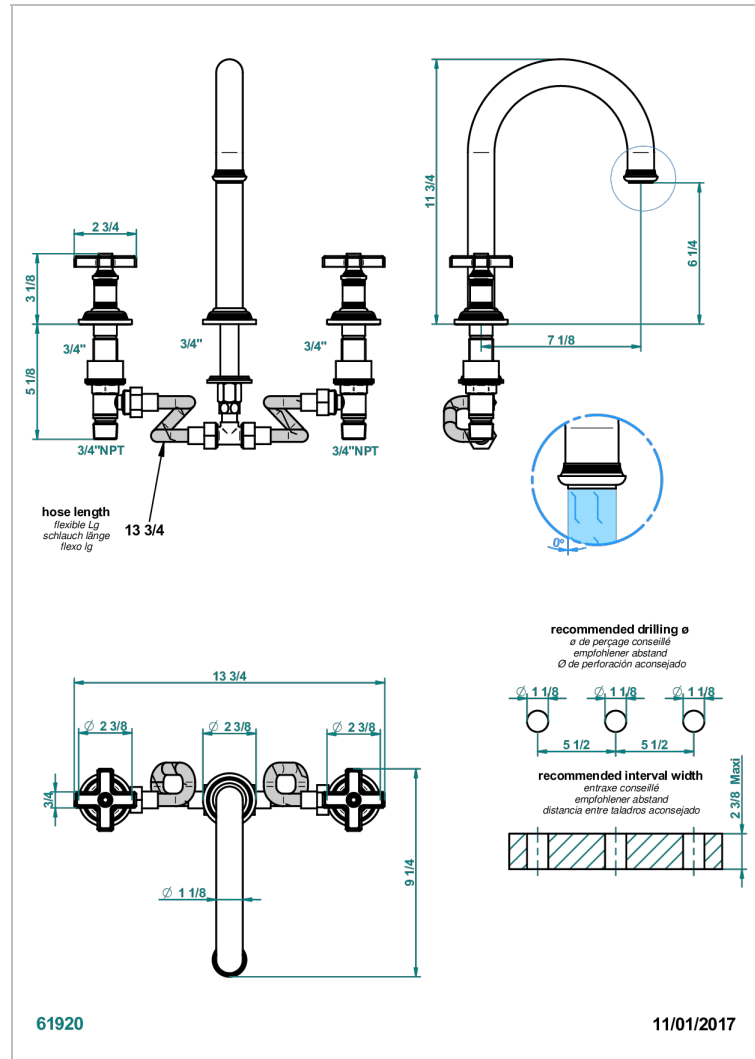

# WEST COAST ONYX BLANC

U9G-25SGH

Mélangeur de bain simple sur gorge avec bec super goliath modèle haut

THG  
PARIS

## CARACTÉRISTIQUES

- West Coast Onyx blanc
- Mélangeur de bain simple sur gorge avec bec super goliath modèle haut