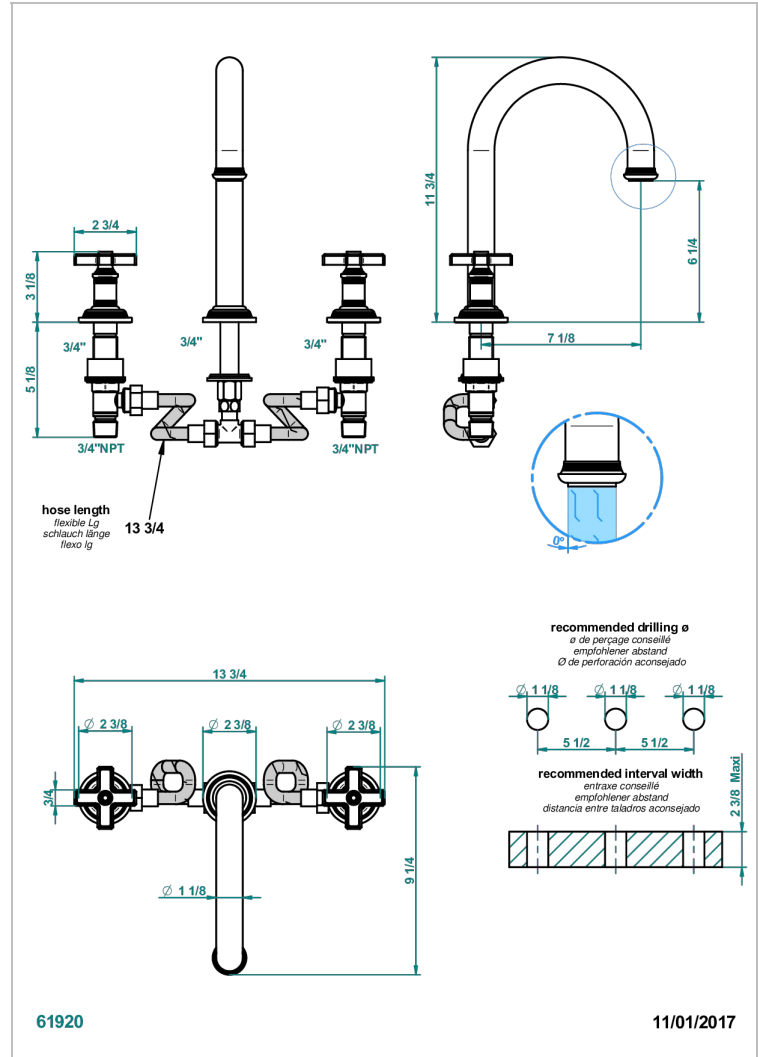

WEST COAST WHITE ONYX

U9G-25SGH

超大喷嘴台式浴缸龙头，高款

THG
PARIS

特色

- West Coast White Onyx
- 超大喷嘴台式浴缸龙头，高款

可选饰面

Black ceram - D30
 Blush PVD - H62
 Graphite PVD - H64
 Matt Umber PVD - H67
 Matt blush PVD - H60
 Matt graphite PVD - H65