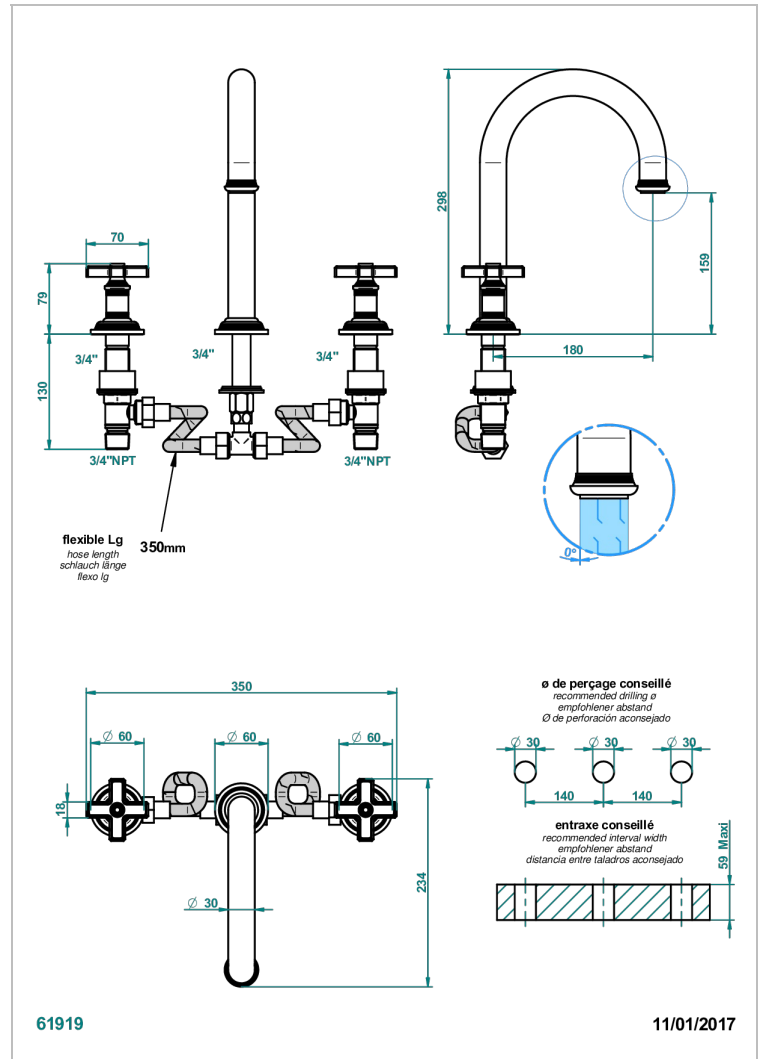

WEST COAST ONYX NOIR

U9E-25SGHUS

THG[®]
PARIS

Mélangeur de bain simple sur gorge super goliath, bec haut - standard américain -

CARACTÉRISTIQUES

- West Coast Onyx noir
- Mélangeur de bain simple sur gorge super goliath, bec haut - standard américain -