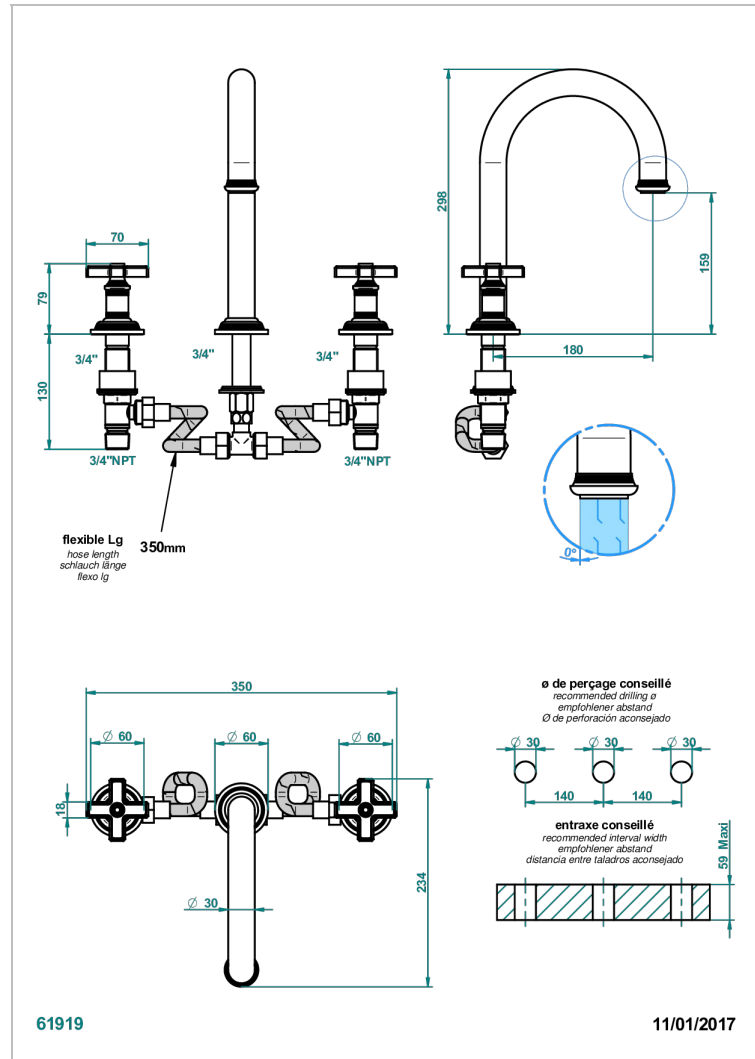

WEST COAST BLACK ONYX

U9E-25SGHUS

THG[®]
PARIS

Mélangeur de bain simple sur gorge super goliath, bec haut - standard américain -

CARACTERÍSTICAS

- West Coast Black Onyx
- Mélangeur de bain simple sur gorge super goliath, bec haut - standard américain -