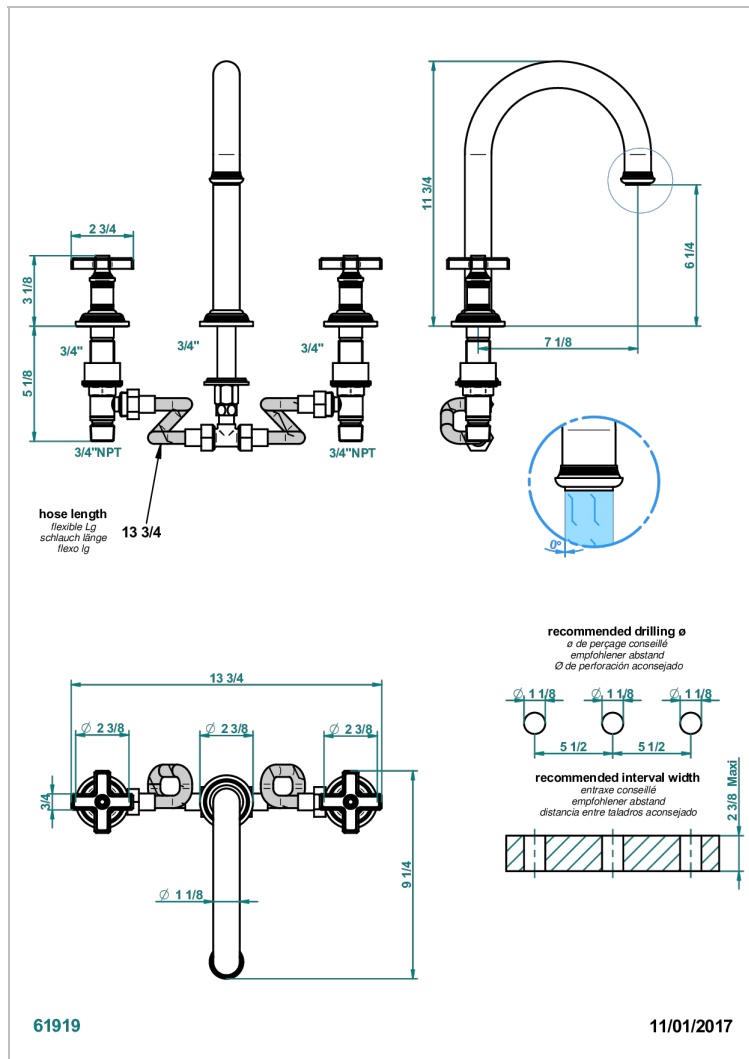

# WEST COAST ONYX NOIR

U9E-25SGHUS

THG<sup>®</sup>  
PARIS

Mélangeur de bain simple sur gorge super goliath, bec haut - standard américain -

## CARACTÉRISTIQUES

- West Coast Onyx noir
- Mélangeur de bain simple sur gorge super goliath, bec haut - standard américain -