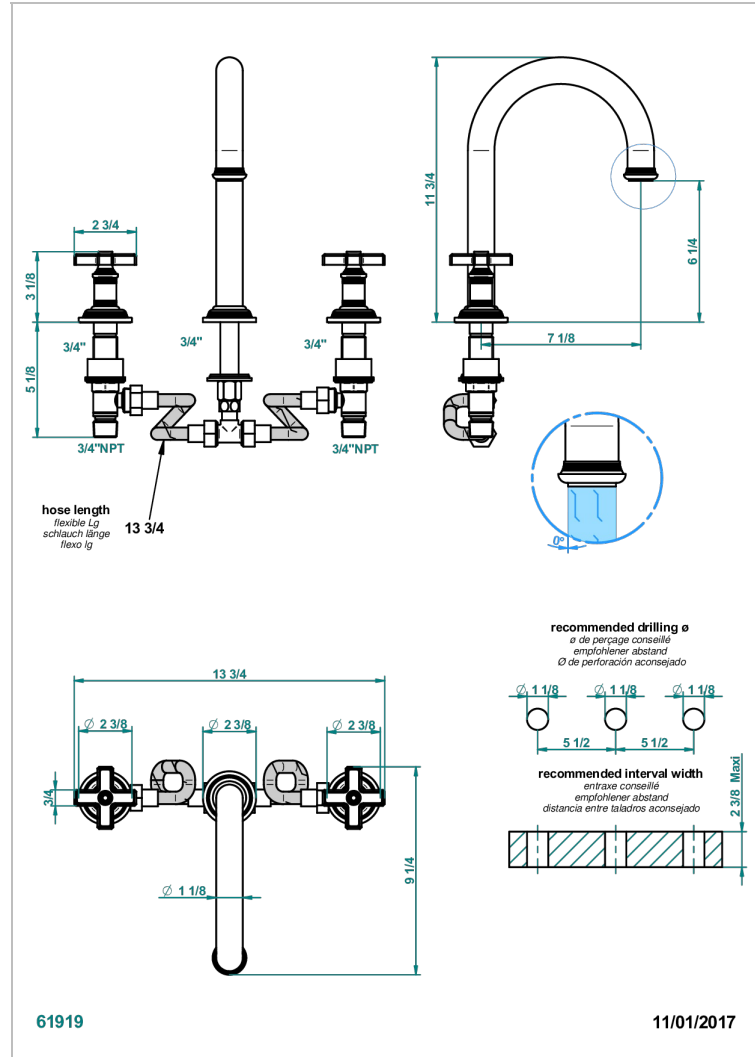

WEST COAST BLACK ONYX

U9E-25SGHUS

THG
PARIS

Mélangeur de bain simple sur gorge super goliath, bec haut - standard américain -

CARACTERÍSTICAS

- West Coast Black Onyx
- Mélangeur de bain simple sur gorge super goliath, bec haut - standard américain -