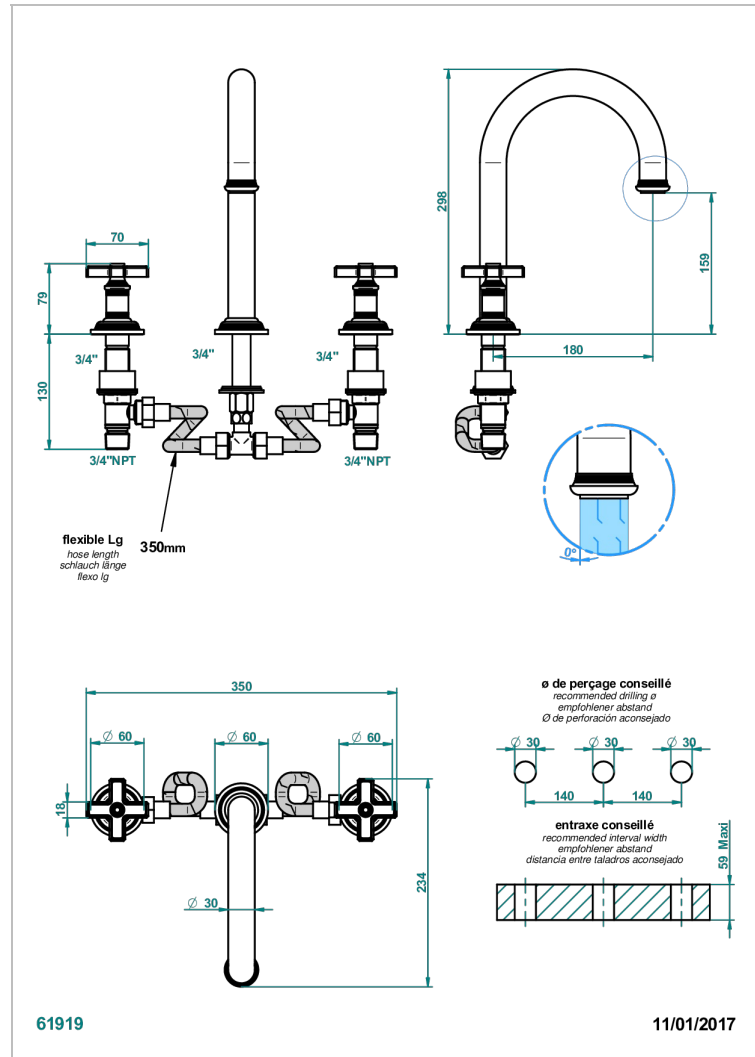

WEST COAST ONYX NOIR

U9E-25SGH

Mélangeur de bain simple sur gorge avec bec super goliath modèle haut

THG[®]
PARIS

CARACTÉRISTIQUES

- West Coast Onyx noir
- Mélangeur de bain simple sur gorge avec bec super goliath modèle haut