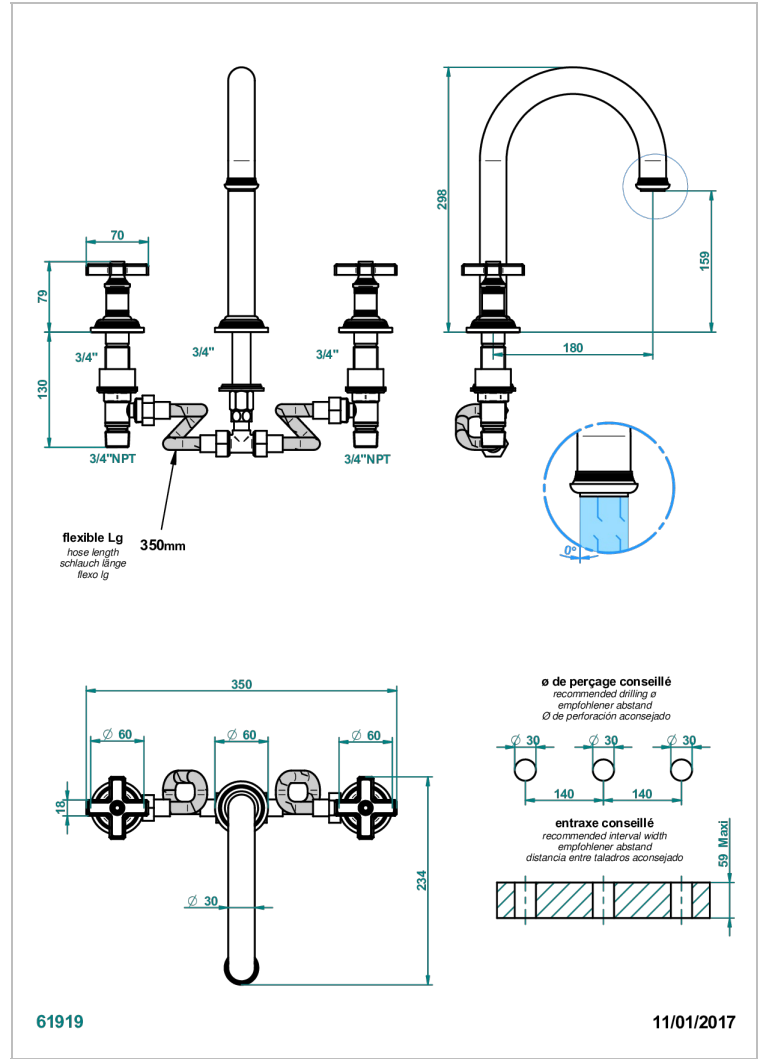

WEST COAST BLACK ONYX

U9E-25SGH

THG[®]
PARIS

3- Loch- Wannenfüllbatterie DN 20 zur Standmontage - Super Goliath hoch Einlauf

EIGENSCHAFTEN

- West Coast Black Onyx
- 3- Loch- Wannenfüllbatterie DN 20 zur Standmontage - Super Goliath hoch Einlauf