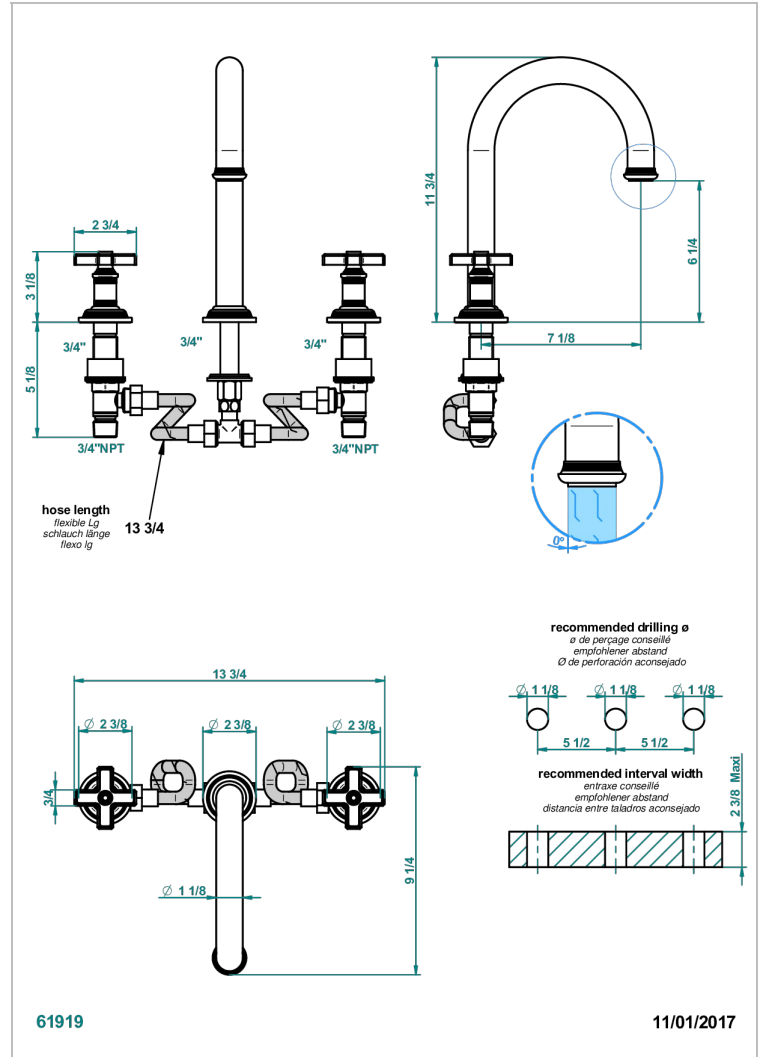

WEST COAST ONYX NOIR

U9E-25SGH

Mélangeur de bain simple sur gorge avec bec super goliath modèle haut

THG[®]
PARIS

CARACTÉRISTIQUES

- West Coast Onyx noir
- Mélangeur de bain simple sur gorge avec bec super goliath modèle haut