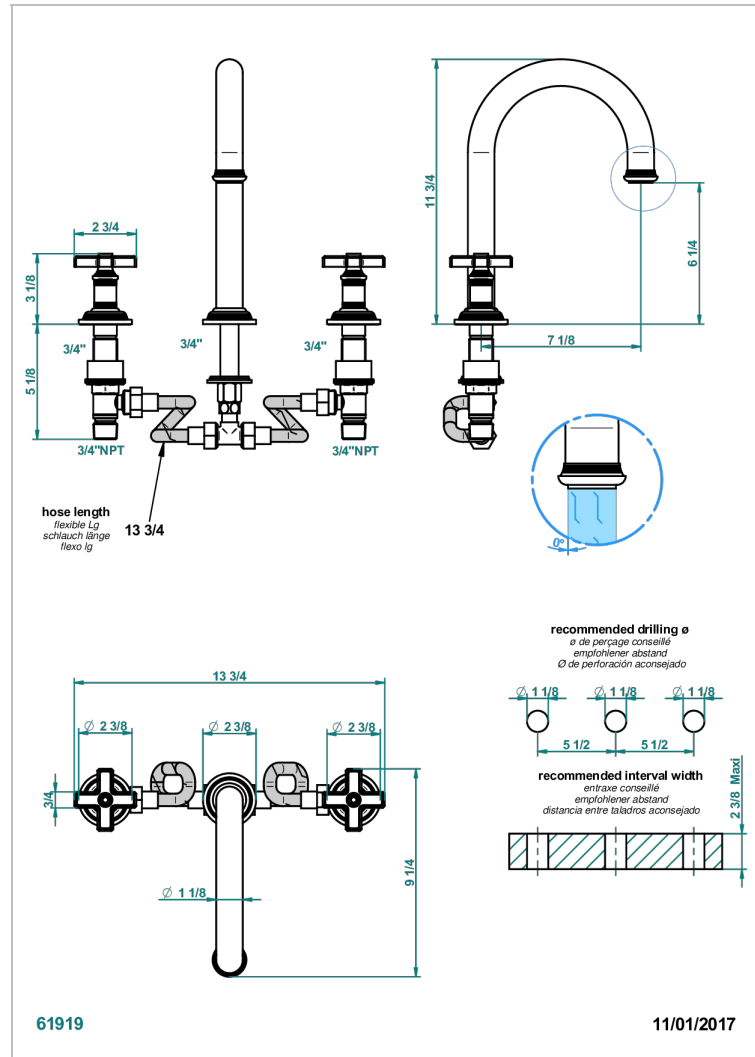

WEST COAST BLACK ONYX

U9E-25SGH

THG
PARIS

3- Loch- Wannenfüllbatterie DN 20 zur Standmontage - Super Goliath hoch Einlauf

EIGENSCHAFTEN

- West Coast Black Onyx
- 3- Loch- Wannenfüllbatterie DN 20 zur Standmontage - Super Goliath hoch Einlauf