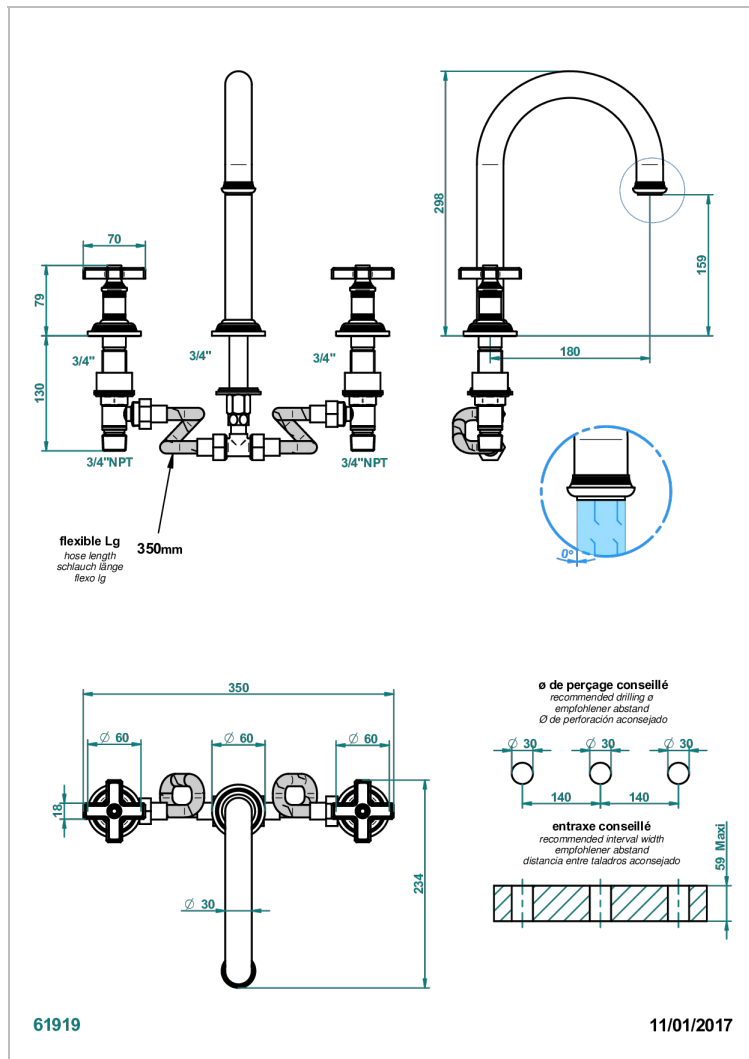

WEST COAST С РУЧКАМИ-КРЕСТИКАМИ С ЧЕРНЫМ ОНИКСОМ

THG[®]
PARIS

U9E-25SGH

Смеситель для ванны на 3 отверстия, устанавливаемый на борту - высокий излив СУПЕР ГОЛИАФ

ХАРАКТЕРИСТИКИ

- West coast с ручками-крестиками с чёрным ониксом
- Смеситель для ванны на 3 отверстия, устанавливаемый на борту - высокий излив СУПЕР ГОЛИАФ