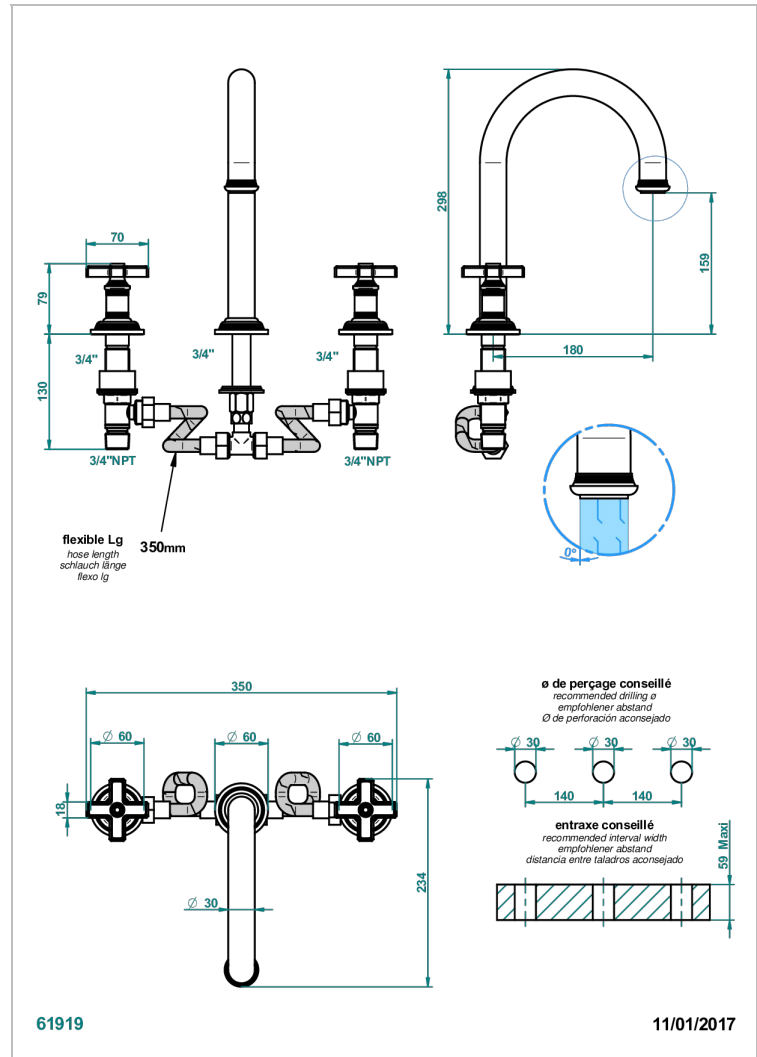

WEST COAST ONYX NOIR

U9E-25SGH

Mélangeur de bain simple sur gorge avec bec super goliath modèle haut

THG[®]
PARIS

CARACTÉRISTIQUES

- West Coast Onyx noir
- Mélangeur de bain simple sur gorge avec bec super goliath modèle haut