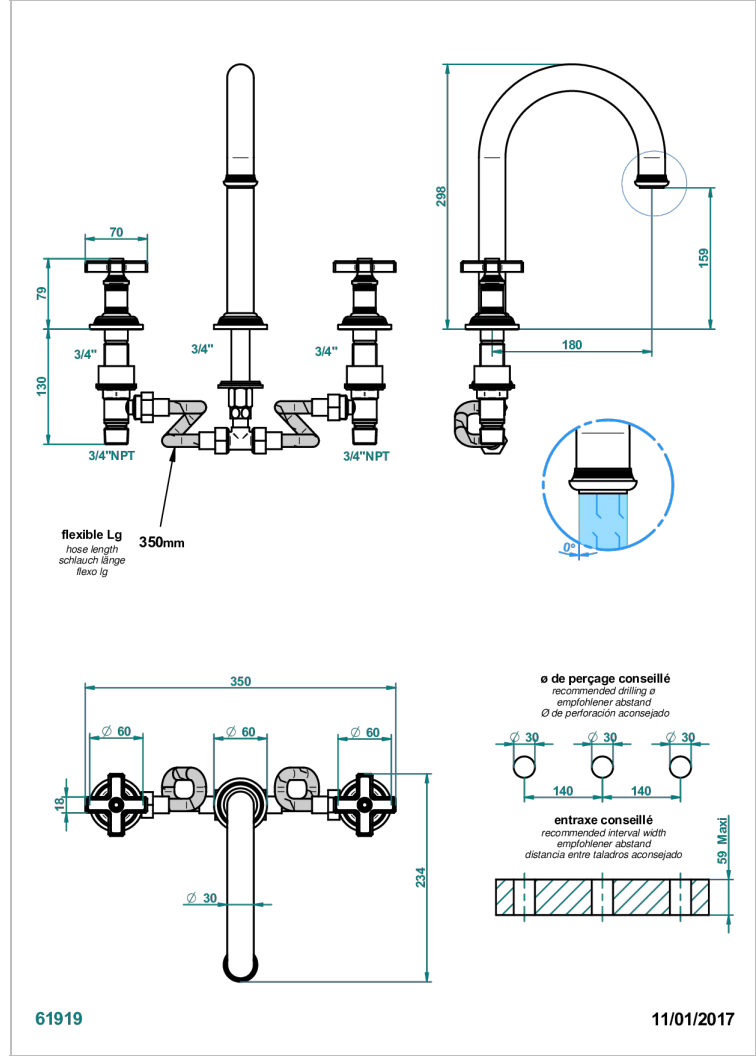

WEST COAST BLACK ONYX

U9E-25SGH

THG[®]
PARIS

3- Loch- Wannenfüllbatterie DN 20 zur Standmontage - Super Goliath hoch Einlauf

EIGENSCHAFTEN

- West Coast Black Onyx
- 3- Loch- Wannenfüllbatterie DN 20 zur Standmontage - Super Goliath hoch Einlauf