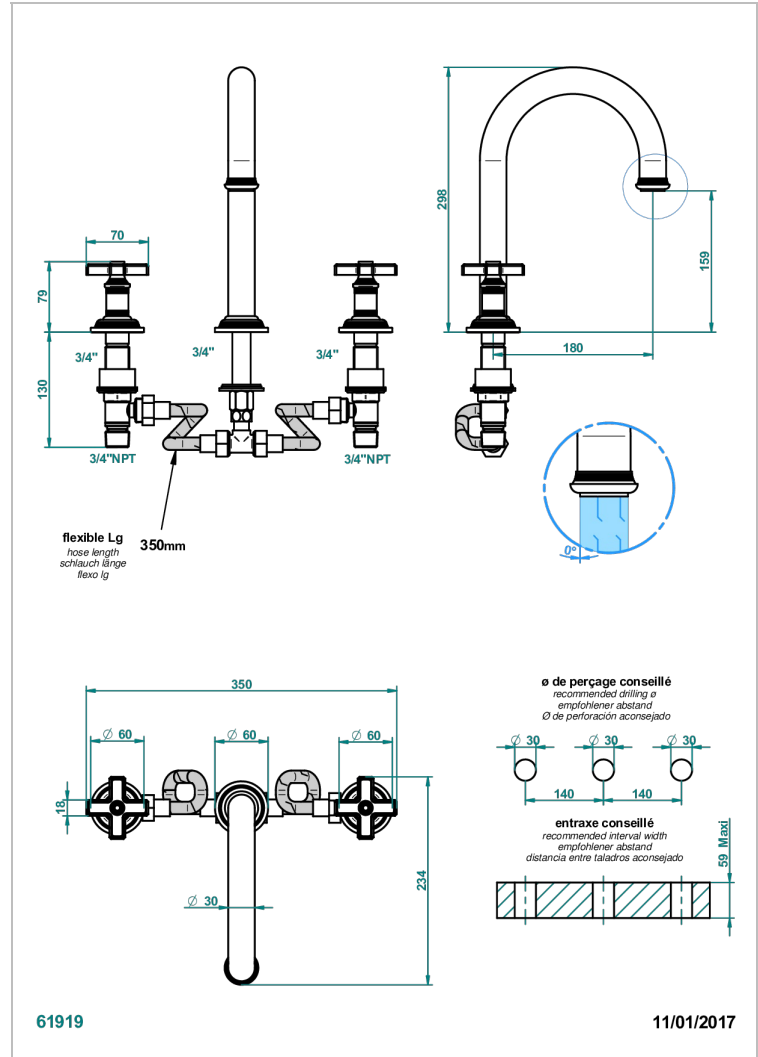

## 特色

- West Coast Black Onyx
- 超大喷嘴台式浴缸龙头，高款