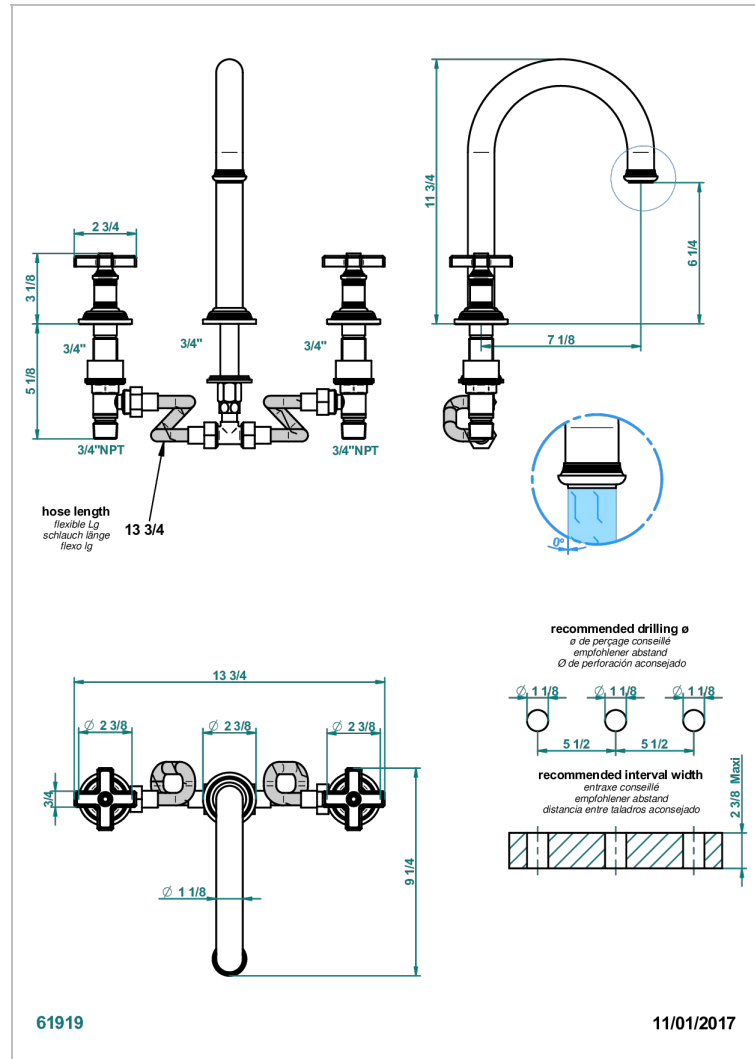

WEST COAST С РУЧКАМИ-КРЕСТИКАМИ С ЧЕРНЫМ ОНИКСОМ

THG
PARIS

U9E-25SGH

Смеситель для ванны на 3 отверстия, устанавливаемый на борту - высокий излив СУПЕР ГОЛИАФ

ХАРАКТЕРИСТИКИ

- West coast с ручками-крестиками с чёрным ониксом
- Смеситель для ванны на 3 отверстия, устанавливаемый на борту - высокий излив СУПЕР ГОЛИАФ