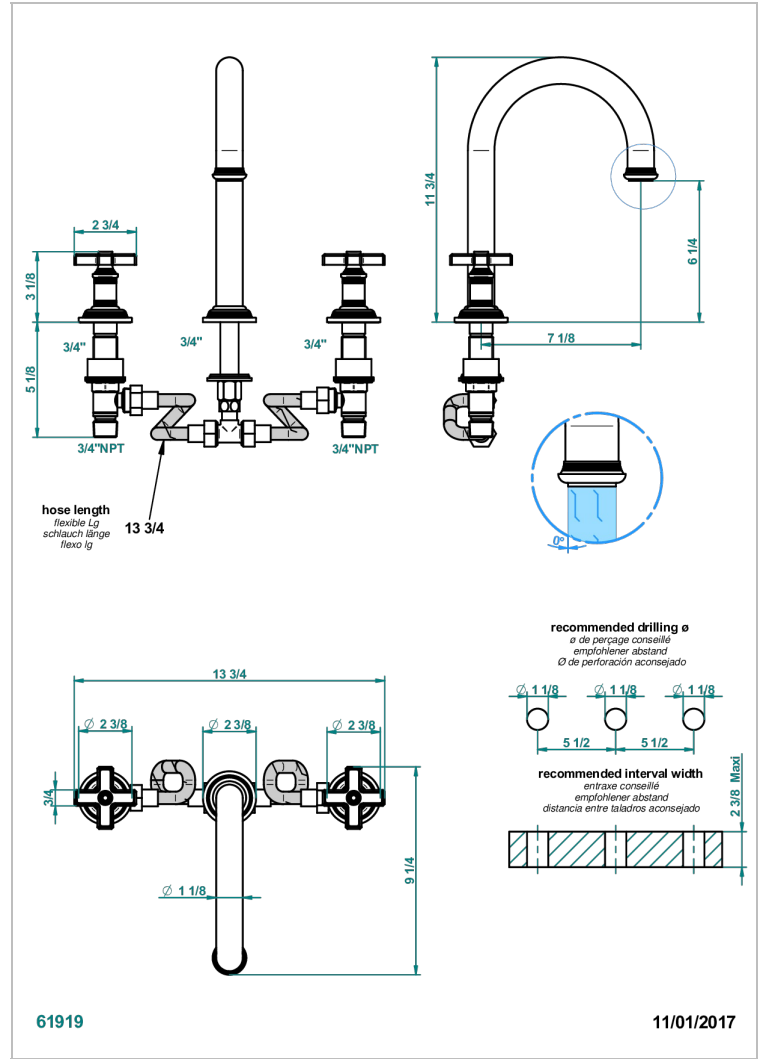

WEST COAST ONYX NOIR

U9E-25SGH

Mélangeur de bain simple sur gorge avec bec super goliath modèle haut

THG[®]
PARIS

CARACTÉRISTIQUES

- West Coast Onyx noir
- Mélangeur de bain simple sur gorge avec bec super goliath modèle haut