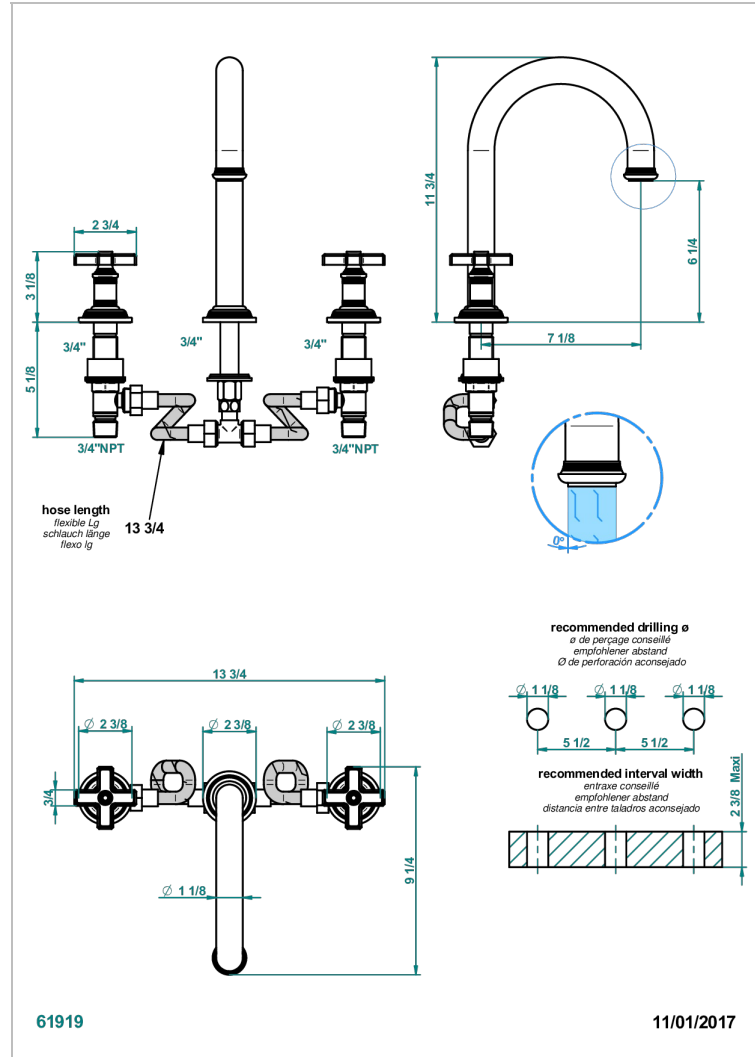

WEST COAST BLACK ONYX

U9E-25SGH

THG
PARIS

3- Loch- Wannenfüllbatterie DN 20 zur Standmontage - Super Goliath hoch Einlauf

EIGENSCHAFTEN

- West Coast Black Onyx
- 3- Loch- Wannenfüllbatterie DN 20 zur Standmontage - Super Goliath hoch Einlauf