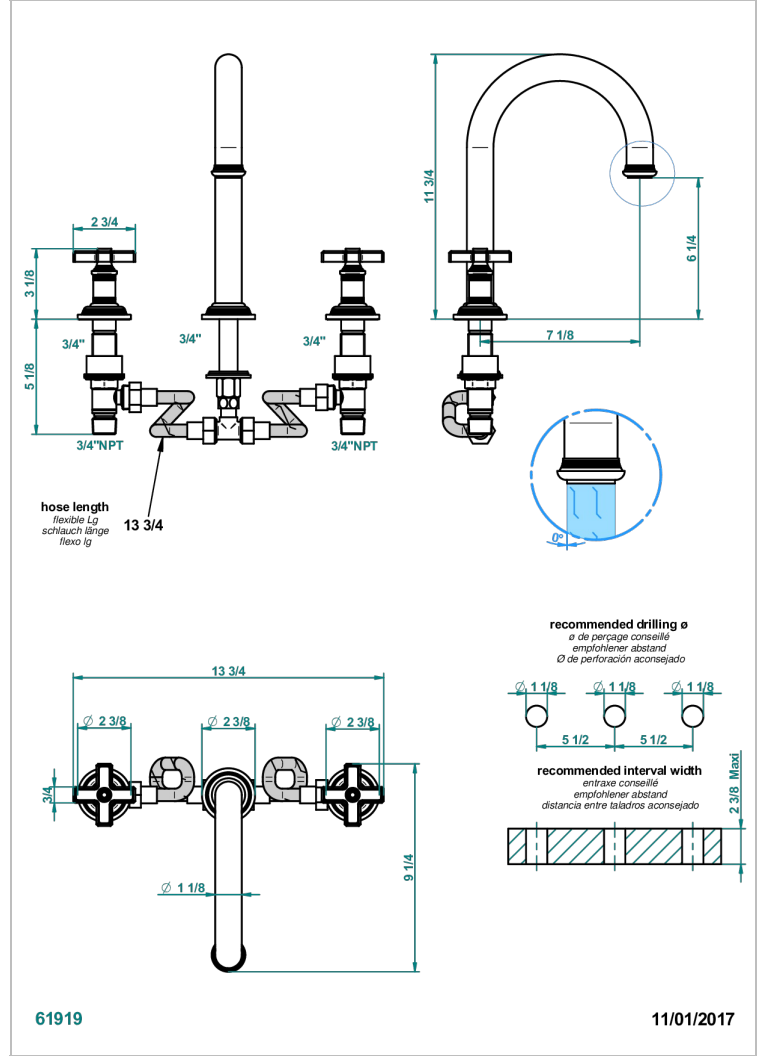

WEST COAST BLACK ONYX

U9E-25SGH

超大喷嘴台式浴缸龙头，高款

THG[®]
PARIS

特色

- West Coast Black Onyx
- 超大喷嘴台式浴缸龙头，高款

可选饰面

Black ceram - D30
Blush PVD - H62
Graphite PVD - H64
Matt Umber PVD - H67
Matt blush PVD - H60
Matt graphite PVD - H65