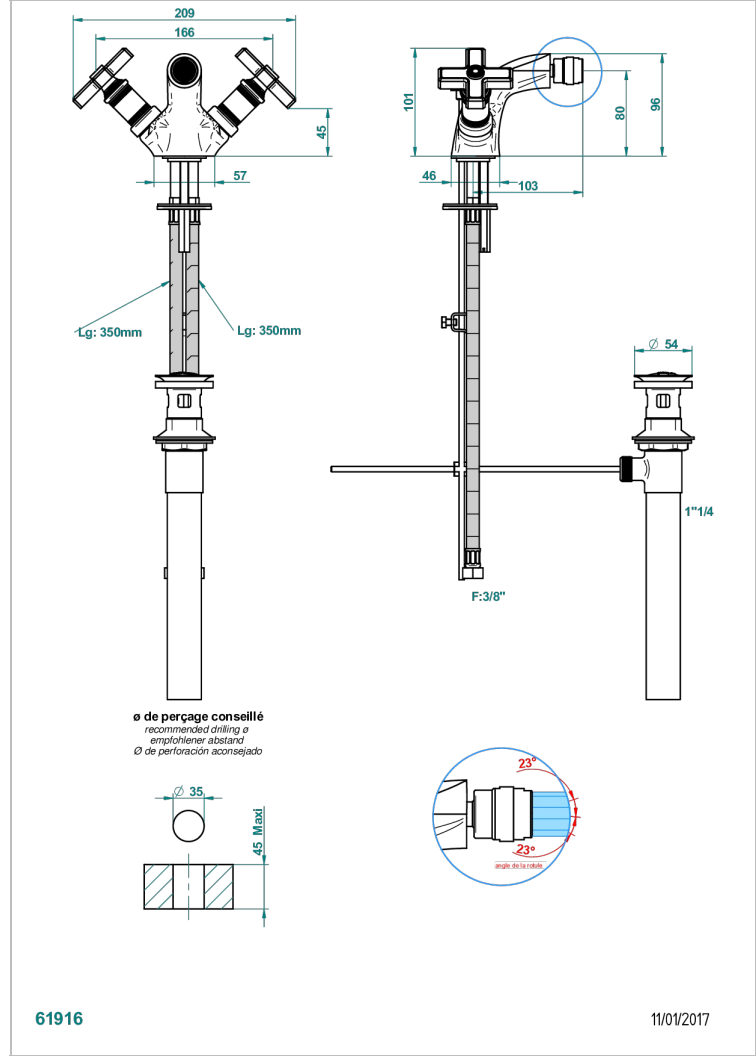

WEST COAST WHITE ONYX

U9G-3202/US

Single hole, 2 handlebidet faucet with drain

THG[®]
PARIS

CARACTERÍSTICAS

- ASME : ASME A112.18.1-2011/CSA B125.1-11

ESTÁNDAR

ACABADOS DISPONIBLES