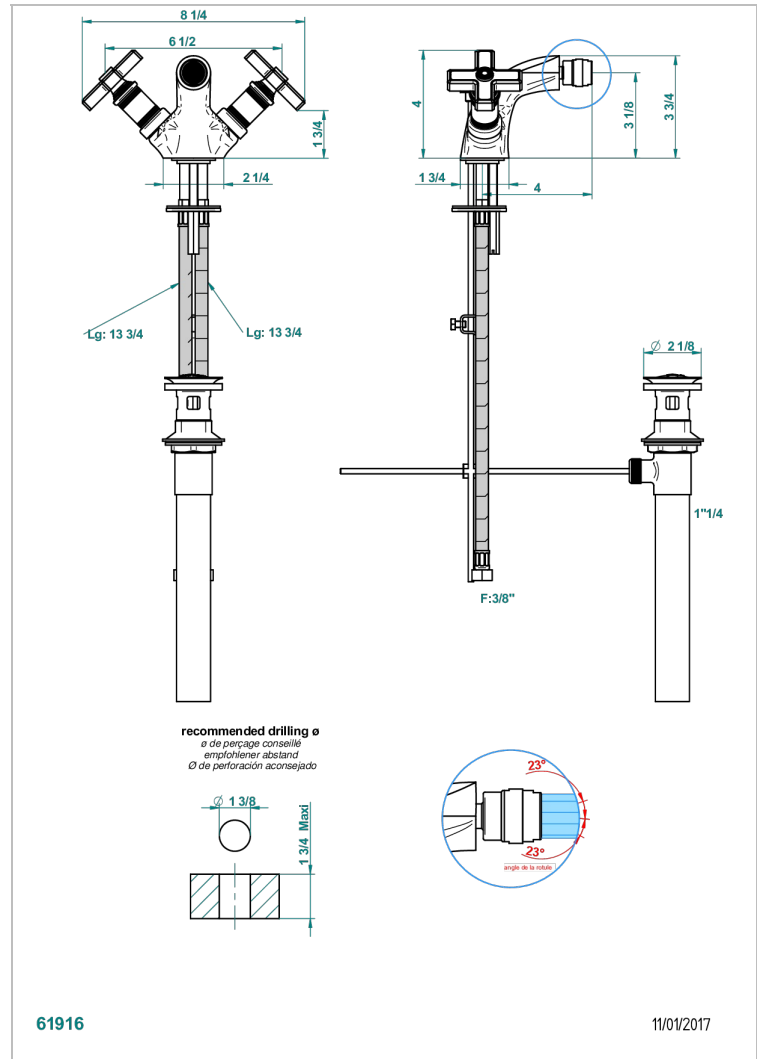

WEST COAST WHITE ONYX

U9G-3202/US

Single hole, 2 handlebidet faucet with drain

THG[®]
PARIS

CARACTERÍSTICAS

- ASME : ASME A112.18.1-2011/CSA B125.1-11

ESTÁNDAR

ACABADOS DISPONIBLES