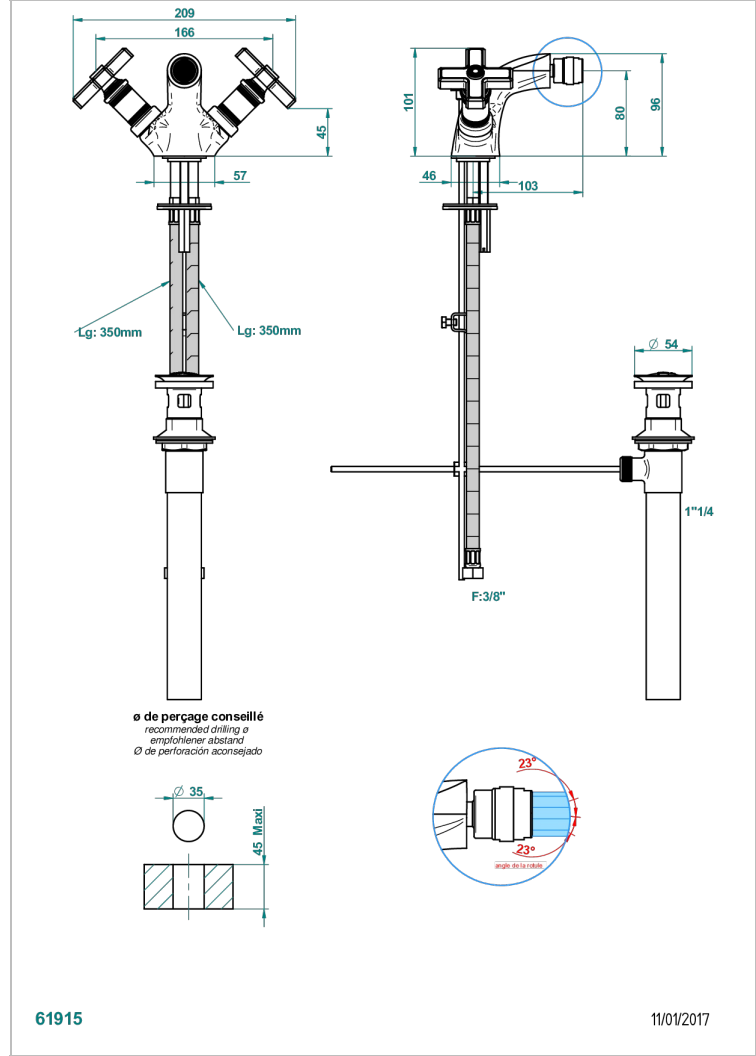

WEST COAST ONYX NOIR

U9E-3202/US

Monotrou de bidet à rotule avec vidage, standard américain

THG[®]
PARIS

CARACTÉRISTIQUES

- ASME : ASME A112.18.1-2011/CSA B125.1-11

CERTIFICATIONS

FINITIONS DISPONIBLES