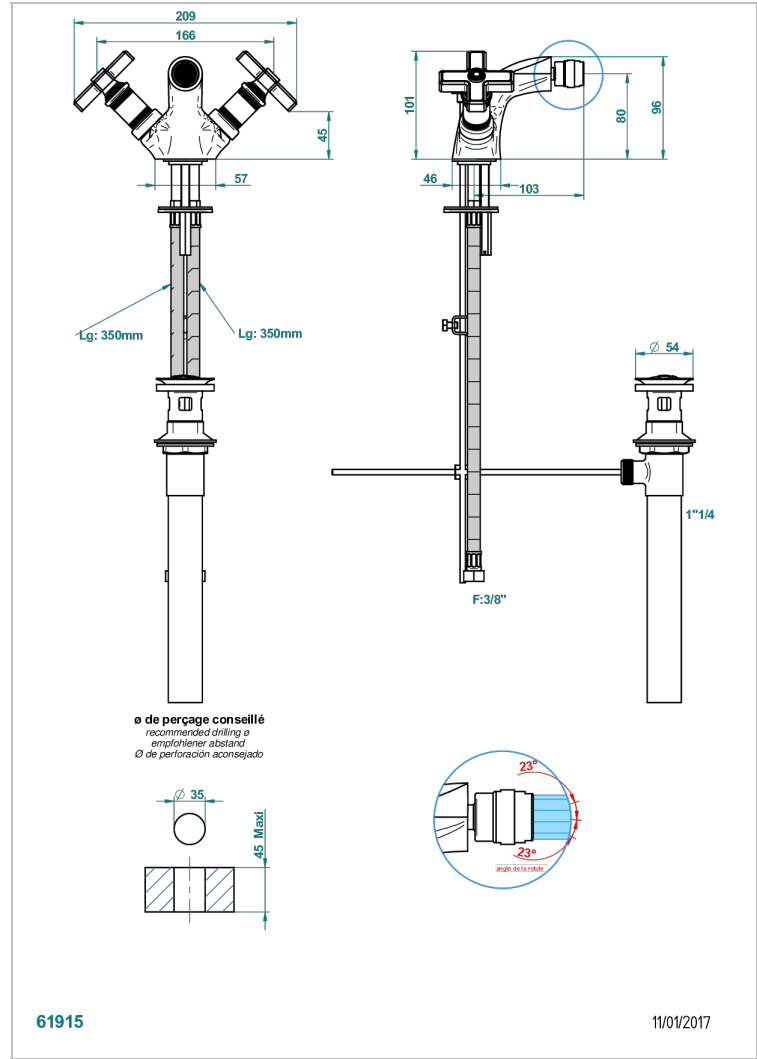

WEST COAST BLACK ONYX

U9E-3202/US

Single hole, 2 handlebidet faucet with drain

THG
PARIS

CARACTERÍSTICAS

- ASME : ASME A112.18.1-2011/CSA B125.1-11

ESTÁNDAR

ACABADOS DISPONIBLES