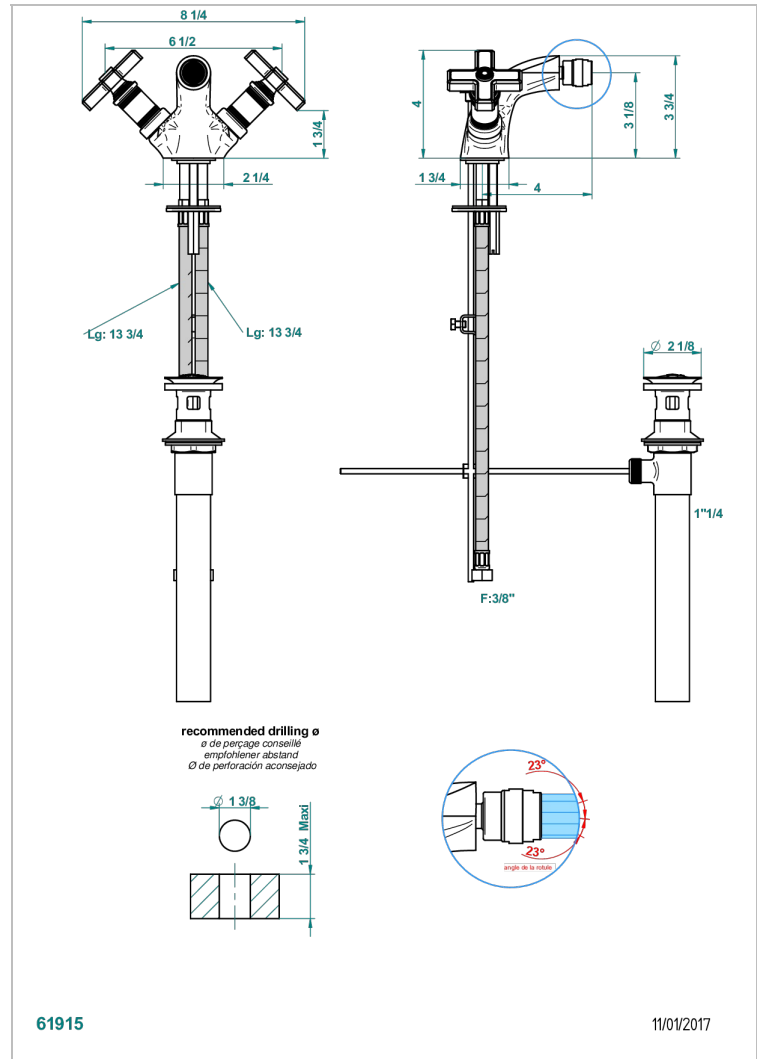

WEST COAST ONYX NOIR

U9E-3202/US

Monotrou de bidet à rotule avec vidage, standard américain

THG[®]
PARIS

CARACTÉRISTIQUES

- ASME : ASME A112.18.1-2011/CSA B125.1-11

CERTIFICATIONS

FINITIONS DISPONIBLES