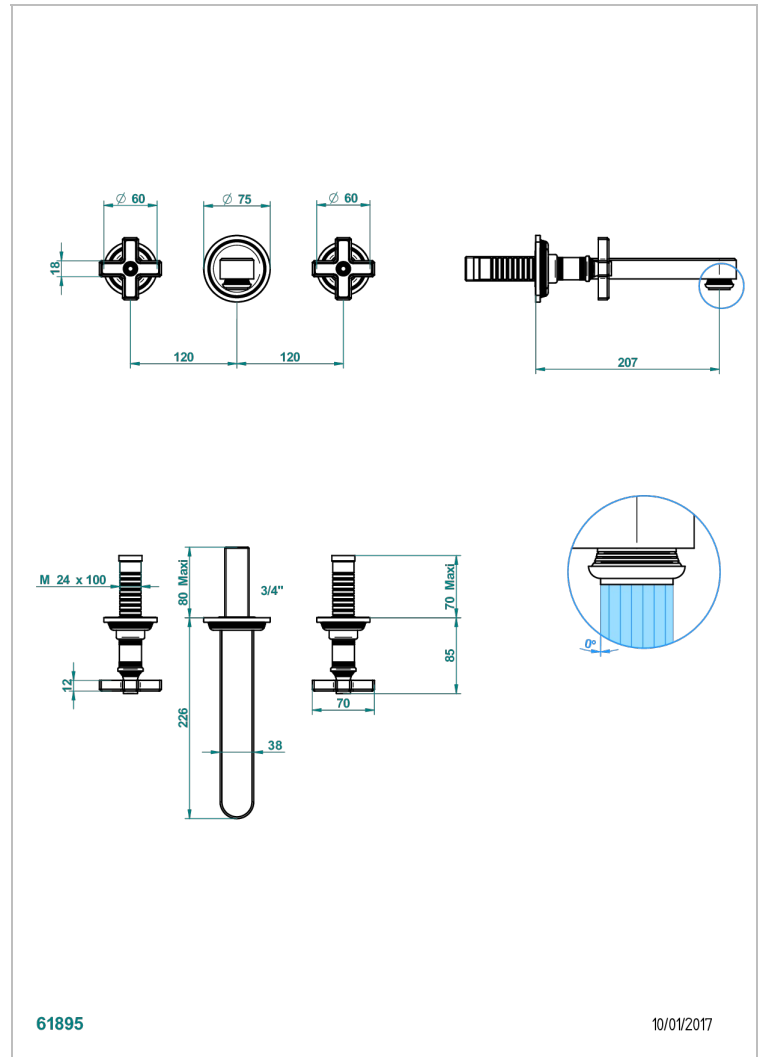

WEST COAST ONYX BLANC

U9G-41SGB

Garniture pour mélangeur de bain mural, bec super goliath

THG[®]
PARIS

CARACTÉRISTIQUES

- West Coast Onyx blanc
- Garniture pour mélangeur de bain mural, bec super goliath

PRODUITS ASSOCIÉS

- Ref. G00-40AM/US Partie à encastrer pour mélangeur mural - version manettes- standard américain

FINITIONS DISPONIBLES

Bronze clair - D01
Chromé - A02
Chromé mat - C02
Doré brillant - F01
Doré mat - F07
Laiton fumé naturel - A13